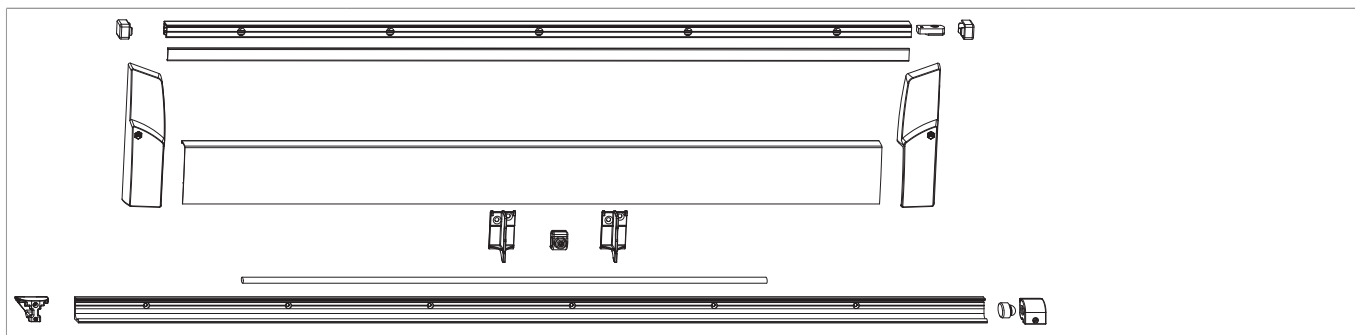

466053 - Confezione profili anta e telaio RS gr. 2 L=2.230 LBB 901-1.050 argento

Disegni tecnici

					No
Confezione profili anta e telaio RS	argento	gr. 2	901 - 1.050	1	466053 ¹⁾

¹⁾ Contenuto: 1 x binario guida, 1 x copertura binario guida, 2 x tappi di copertura binario guida, 1 x fermo superiore per binario guida, 1 x profilo di copertura binario carrello, 1 x tappo di copertura carrello sinistro, 1 x tappo di copertura carrello destro, 1 x asta di collegamento, 1 x binario di scorrimento, 1 x invito carrelli, 1 x fermo inferiore, 1 x appoggio per profilo di copertura per carrello (2 pezzi da gr. 5), 1 x guida asta (da gr. 5)