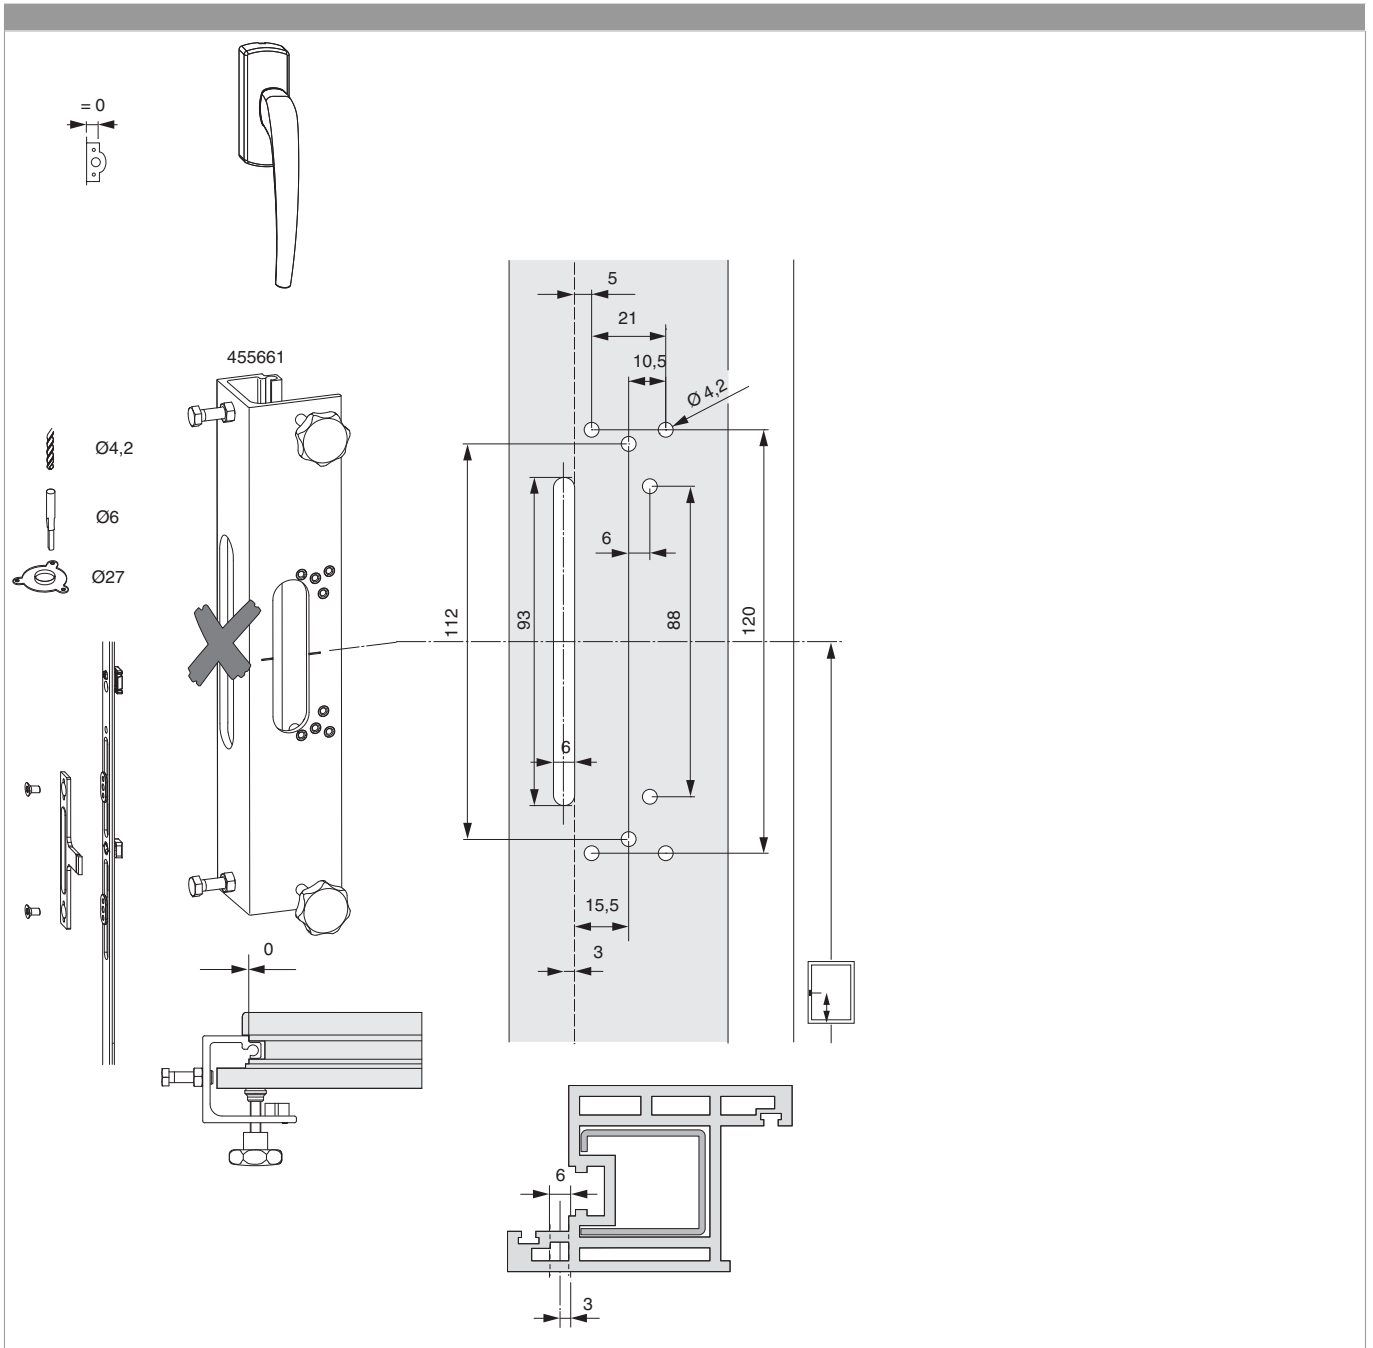

455523 - Confezione cremonese RS-CF gr. 1 HM 450 argento E 0 HBB 900-1.100

Disegni tecnici

										No
argento	gr. 1	E 0	0	450	900 - 1.100	200	4	0	5	455523 ¹⁾

¹⁾ Contenuto: 1 cremonese, 1 componente altezza.

Schema foro e fresata

Regolazione pressione

Fungo e nottolino