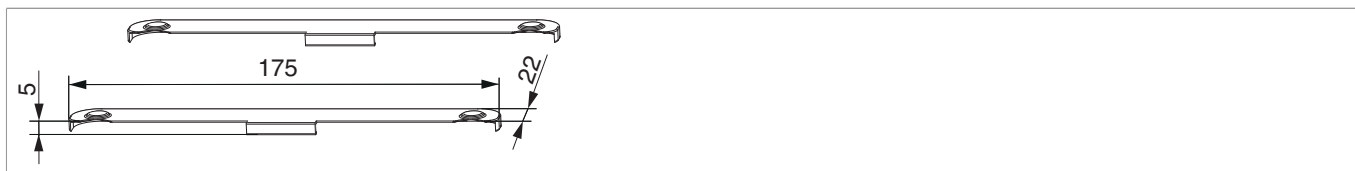

455658 - Kit di copertura per braccio forbice RS-CF bronzo RS (coppia)

Disegni tecnici

bronzo RS	 25	No 455658 ¹⁾
-----------	--	-----------------------------------

¹⁾ Contenuto: 2 x coperture braccio forbice

Montaggio