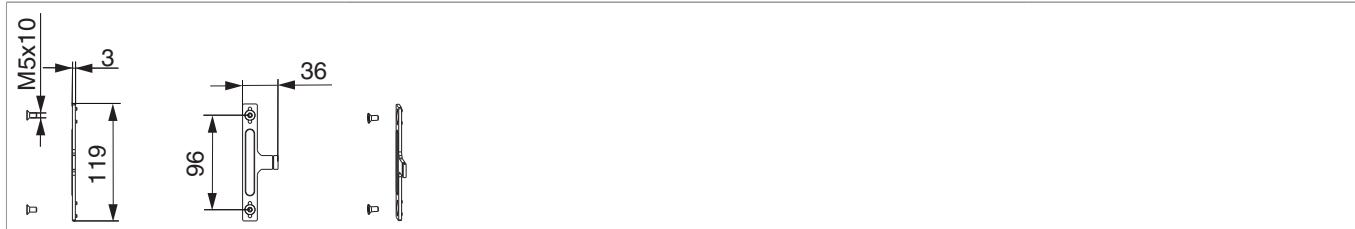

## 455697 - Piastrina per maniglia RS-CF per scostamento 9

### Disegni tecnici

		<b>No</b>
per scostamento 9	50	455697 <sup>1)</sup>

<sup>1)</sup> Spessore battuta da 15 a 24 mm