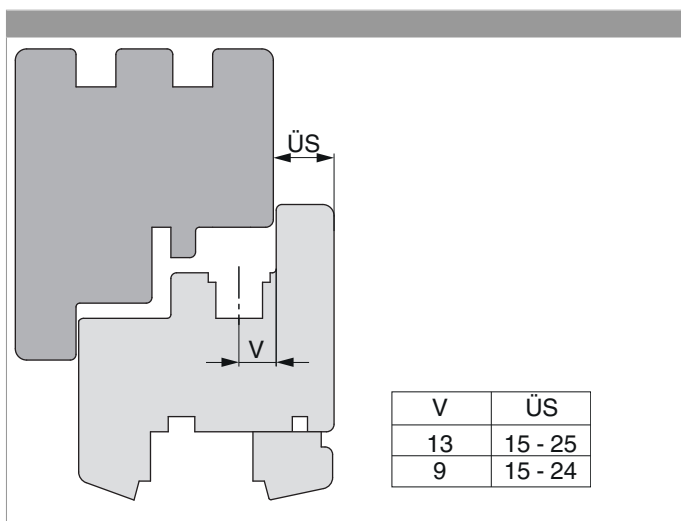

Campo d'applicazione