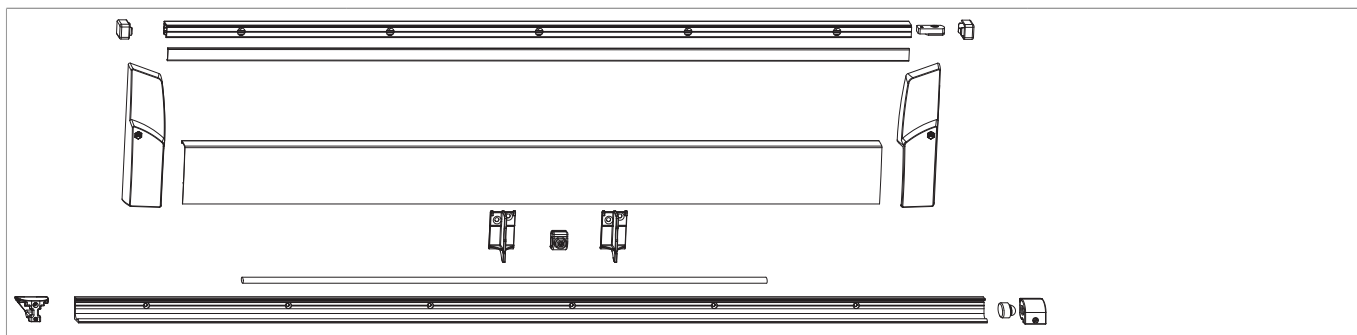

## 466056 - Confezione profili anta e telaio RS gr. 5 L=3.430 LBB 1.451-1.650 argento

### Disegni tecnici

					<b>No</b>
Confezione profili anta e telaio RS	argento	gr. 5	1.451 - 1.650	1	466056 <sup>1)</sup>

<sup>1)</sup> Contenuto: 1 x binario guida, 1 x copertura binario guida, 2 x tappi di copertura binario guida, 1 x fermo superiore per binario guida, 1 x profilo di copertura binario carrello, 1 x tappo di copertura carrello sinistro, 1 x tappo di copertura carrello destro, 1 x asta di collegamento, 1 x binario di scorrimento, 1 x invito carrelli, 1 x fermo inferiore, 1 x appoggio per profilo di copertura per carrello (2 pezzi da gr. 5), 1 x guida asta (da gr. 5)