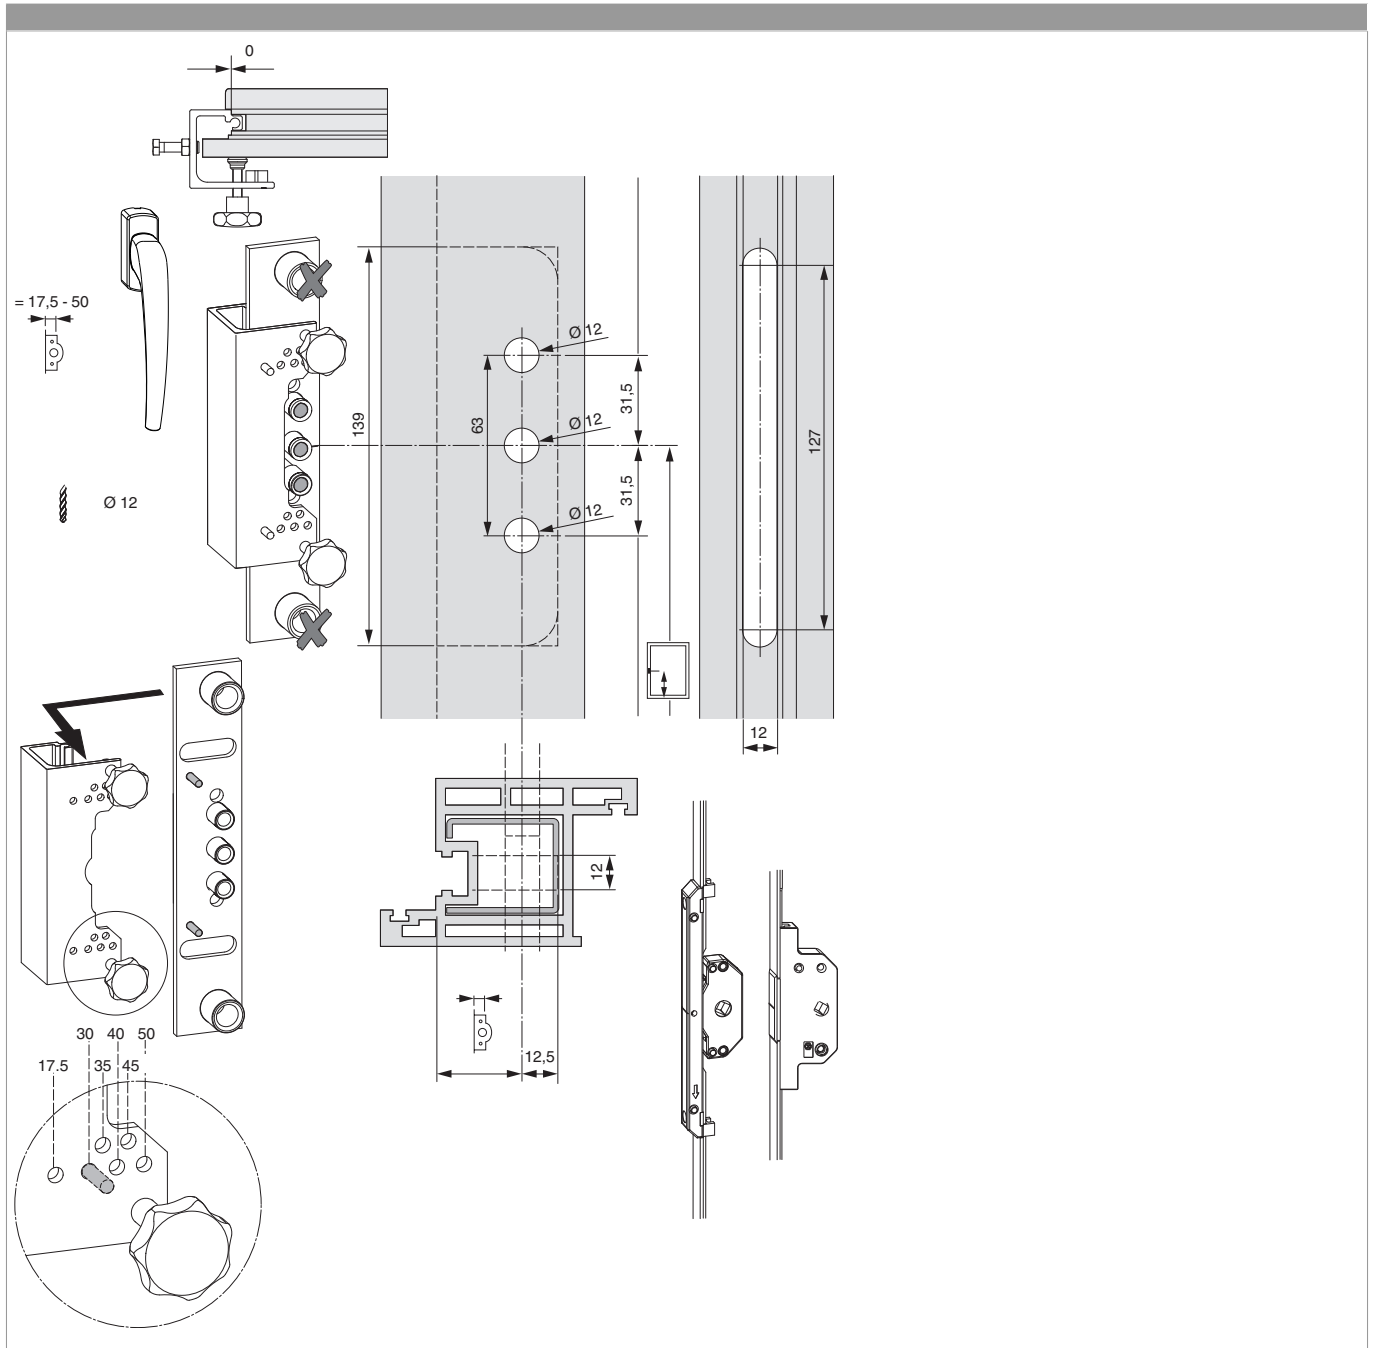

455543 - Confezione cremonese RS-CF gr. 6 HM 950 argento E 30 HBB 1.901-2.100

Disegni tecnici

argento	gr. 6	E 30	4	950	1.901 - 2.100	200	12	2	5	455543 ¹⁾	

¹⁾ Contenuto: 1 cremonese, 1 componente altezza.

455543 - Confezione cremonese RS-CF gr. 6 HM 950
argento E 30 HBB 1.901-2.100

Schema foro e fresata

Regolazione pressione

Fungo e nottolino