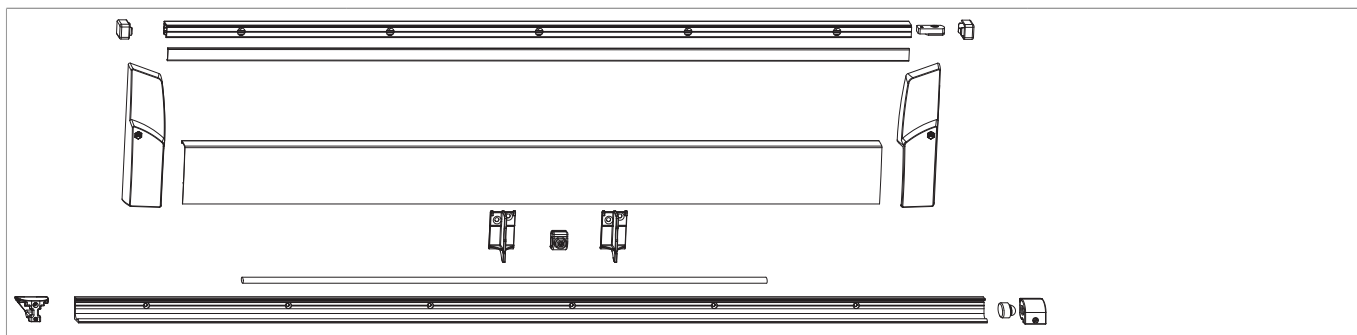

## 466074 - Confezione profili anta e telaio RS gr. 5 L=3.430 LBB 1.451-1.650 bronzo RS

### Disegni tecnici

					<b>No</b>
Confezione profili anta e telaio RS	bronzo RS	gr. 5	1.451 - 1.650	1	466074 <sup>1)</sup>

<sup>1)</sup> Contenuto: 1 x binario guida, 1 x copertura binario guida, 2 x tappi di copertura binario guida, 1 x fermo superiore per binario guida, 1 x profilo di copertura binario carrello, 1 x tappo di copertura carrello sinistro, 1 x tappo di copertura carrello destro, 1 x asta di collegamento, 1 x binario di scorrimento, 1 x invito carrelli, 1 x fermo inferiore, 1 x appoggio per profilo di copertura per carrello (2 pezzi da gr. 5), 1 x guida asta (da gr. 5)