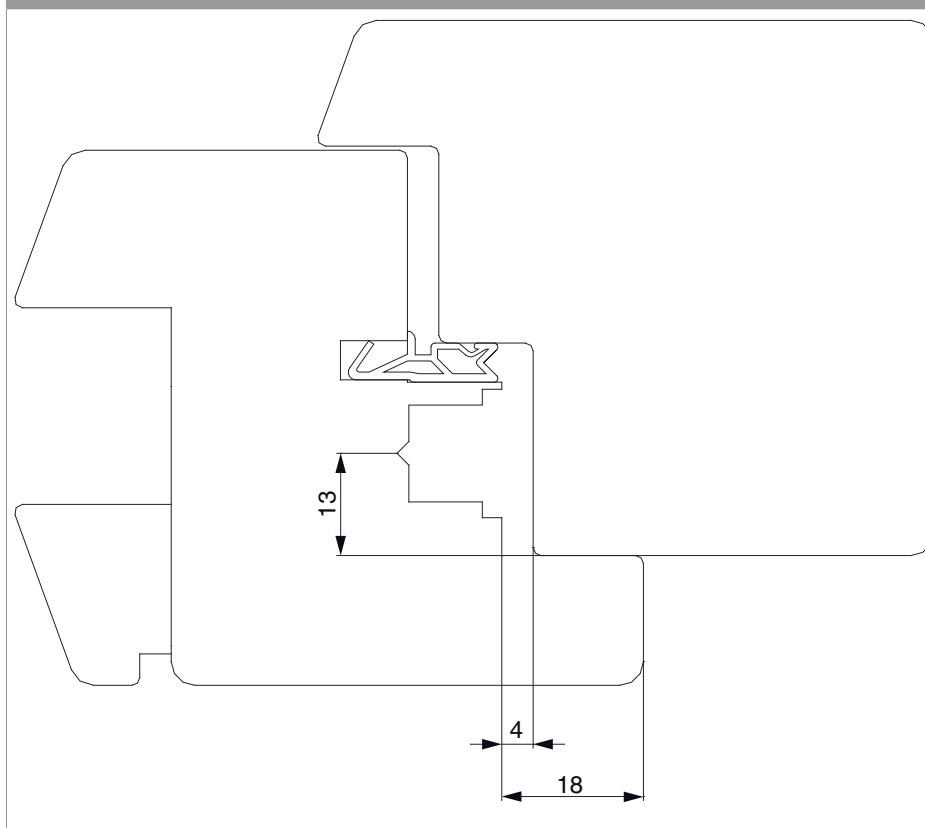

## 465623 - Confezione placche d'aggancio RS-AA per A4 scost. 13 mm sinistro argento

### Disegni tecnici

argento	Confezione placche d'aggancio RS-AA per A4 scost. 13 mm	sinistro	50	<b>No</b> 465623
---------	---	----------	----	---------------------

### Sezioni profilo

A4 scost.13 - 1 anta

A4 scost.13 - 2 ante