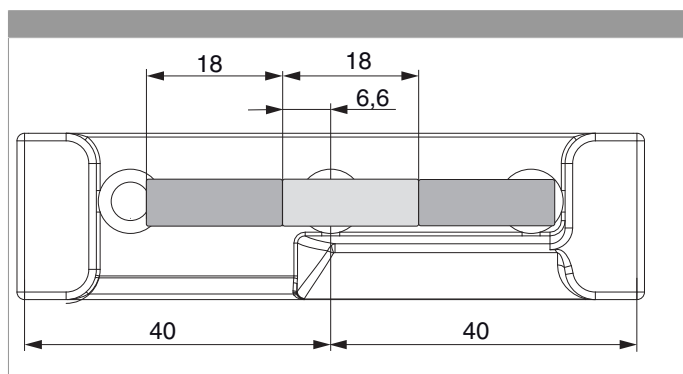

### Disegni tecnici

argento	Confezione placche d'aggancio RS-AA per A4 scost. 13 mm	sinistro	50	<b>No</b> 465623
---------	---	----------	----	---------------------

### Sezioni profilo

A4 scost.13 - 1 anta

A4 scost.13 - 2 ante

### Posizionamento degli scontri