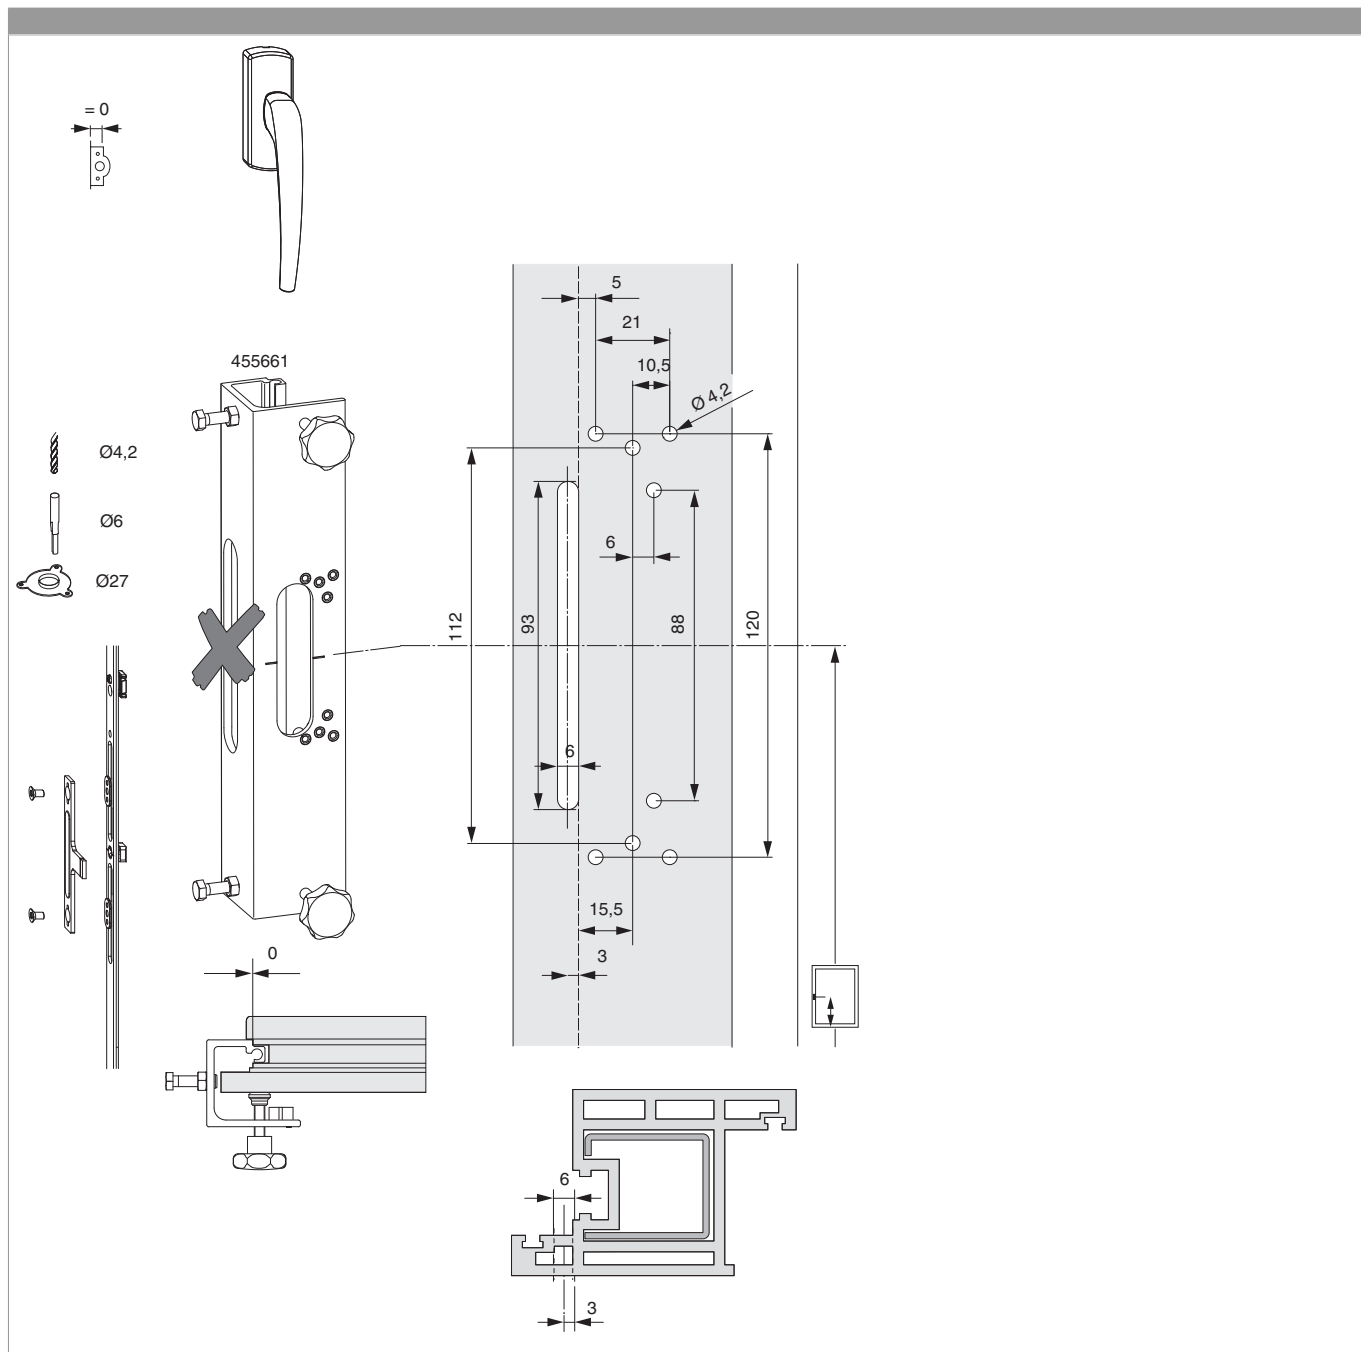

455524 - Confezione cremonese RS-CF gr. 2 HM 450 argento E 0 HBB 1.101-1.300

Disegni tecnici

argento	gr. 2	E 0	2	450	1.101 - 1.300	200	6	1	5	455524 ¹⁾	

¹⁾ Contenuto: 1 cremonese, 1 componente altezza.

455524 - Confezione cremonese RS-CF gr. 2 HM 450
argento E 0 HBB 1.101-1.300

Schema foro e fresata

455524 - Confezione cremonese RS-CF gr. 2 HM 450
argento E 0 HBB 1.101-1.300

Regolazione pressione

Fungo e nottolino