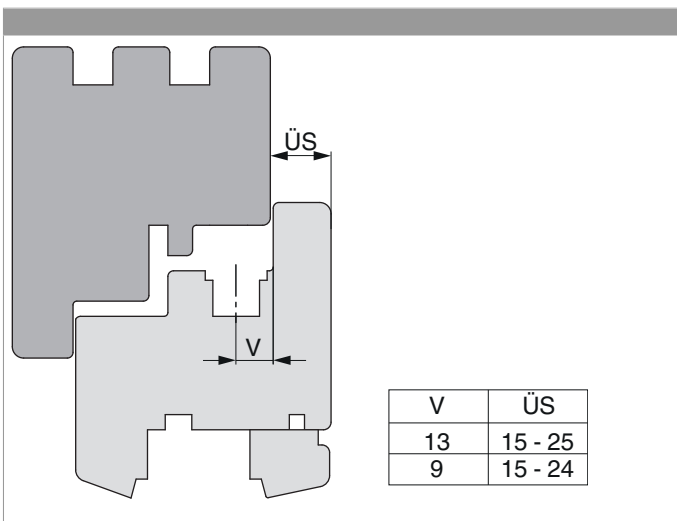

455698 - Piastrina per maniglia RS-CF per scostamento 13mm

Disegni tecnici

		No
per scostamento 13mm	50	455698 ¹⁾

¹⁾ Scostamento 9: Spessore battuta da 15 a 24; Scostamento 13: Spessore battuta da 15 a 20.

Campo d'applicazione

Montaggio