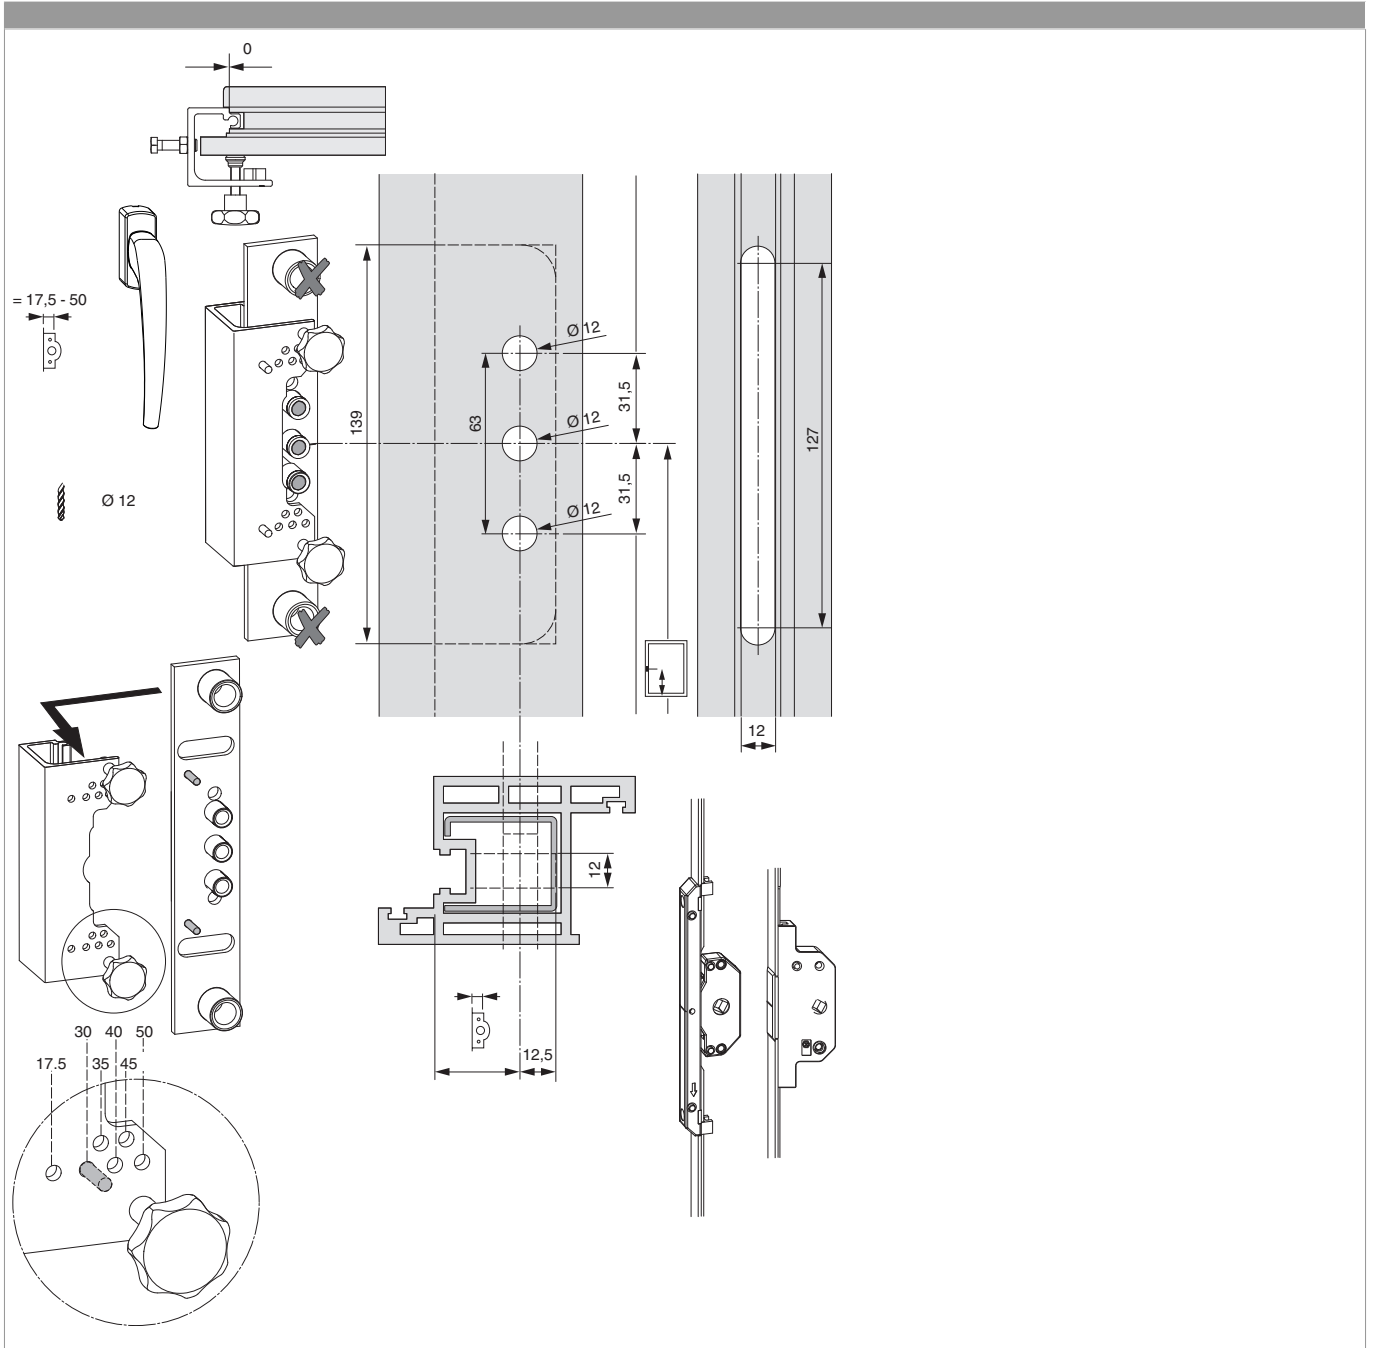

## 455532 - Confezione cremonese RS-CF gr. 2 HM 450 argento E 17,5 HBB 1.101-1.300

### Disegni tecnici

										
argento	gr. 2	E 17,5	2	450	1.101 - 1.300	200	6	1	5	455532 <sup>1)</sup>

<sup>1)</sup> Contenuto: 1 cremonese, 1 componente altezza.

Schema foro e fresata

## Regolazione pressione

Fungo e nottolino