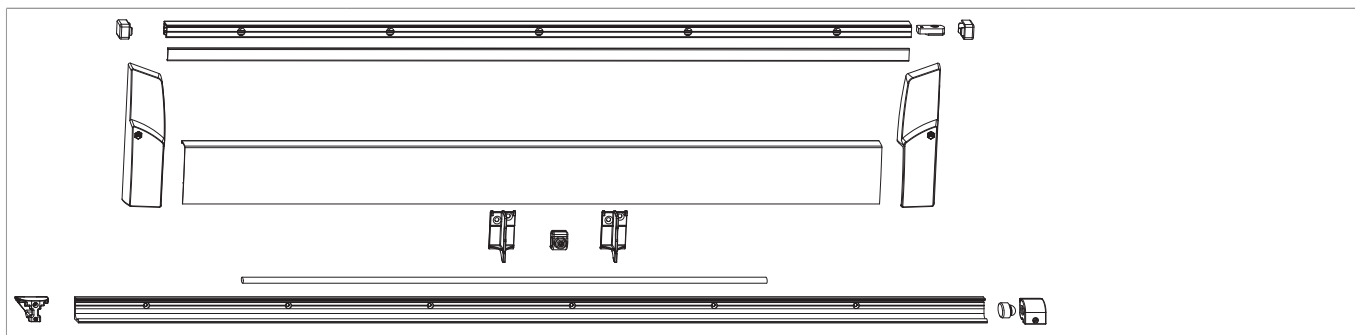

466059 - Confezione profili anta e telaio RS gr. 2 L=2.230 LBB 901-1.050 bianco

Disegni tecnici

					No
Confezione profili anta e telaio RS	bianco	gr. 2	901 - 1.050	1	466059 ¹⁾

¹⁾ Contenuto: 1 x binario guida, 1 x copertura binario guida, 2 x tappi di copertura binario guida, 1 x fermo superiore per binario guida, 1 x profilo di copertura binario carrello, 1 x tappo di copertura carrello sinistro, 1 x tappo di copertura carrello destro, 1 x asta di collegamento, 1 x binario di scorrimento, 1 x invito carrelli, 1 x fermo inferiore, 1 x appoggio per profilo di copertura per carrello (2 pezzi da gr. 5), 1 x guida asta (da gr. 5)