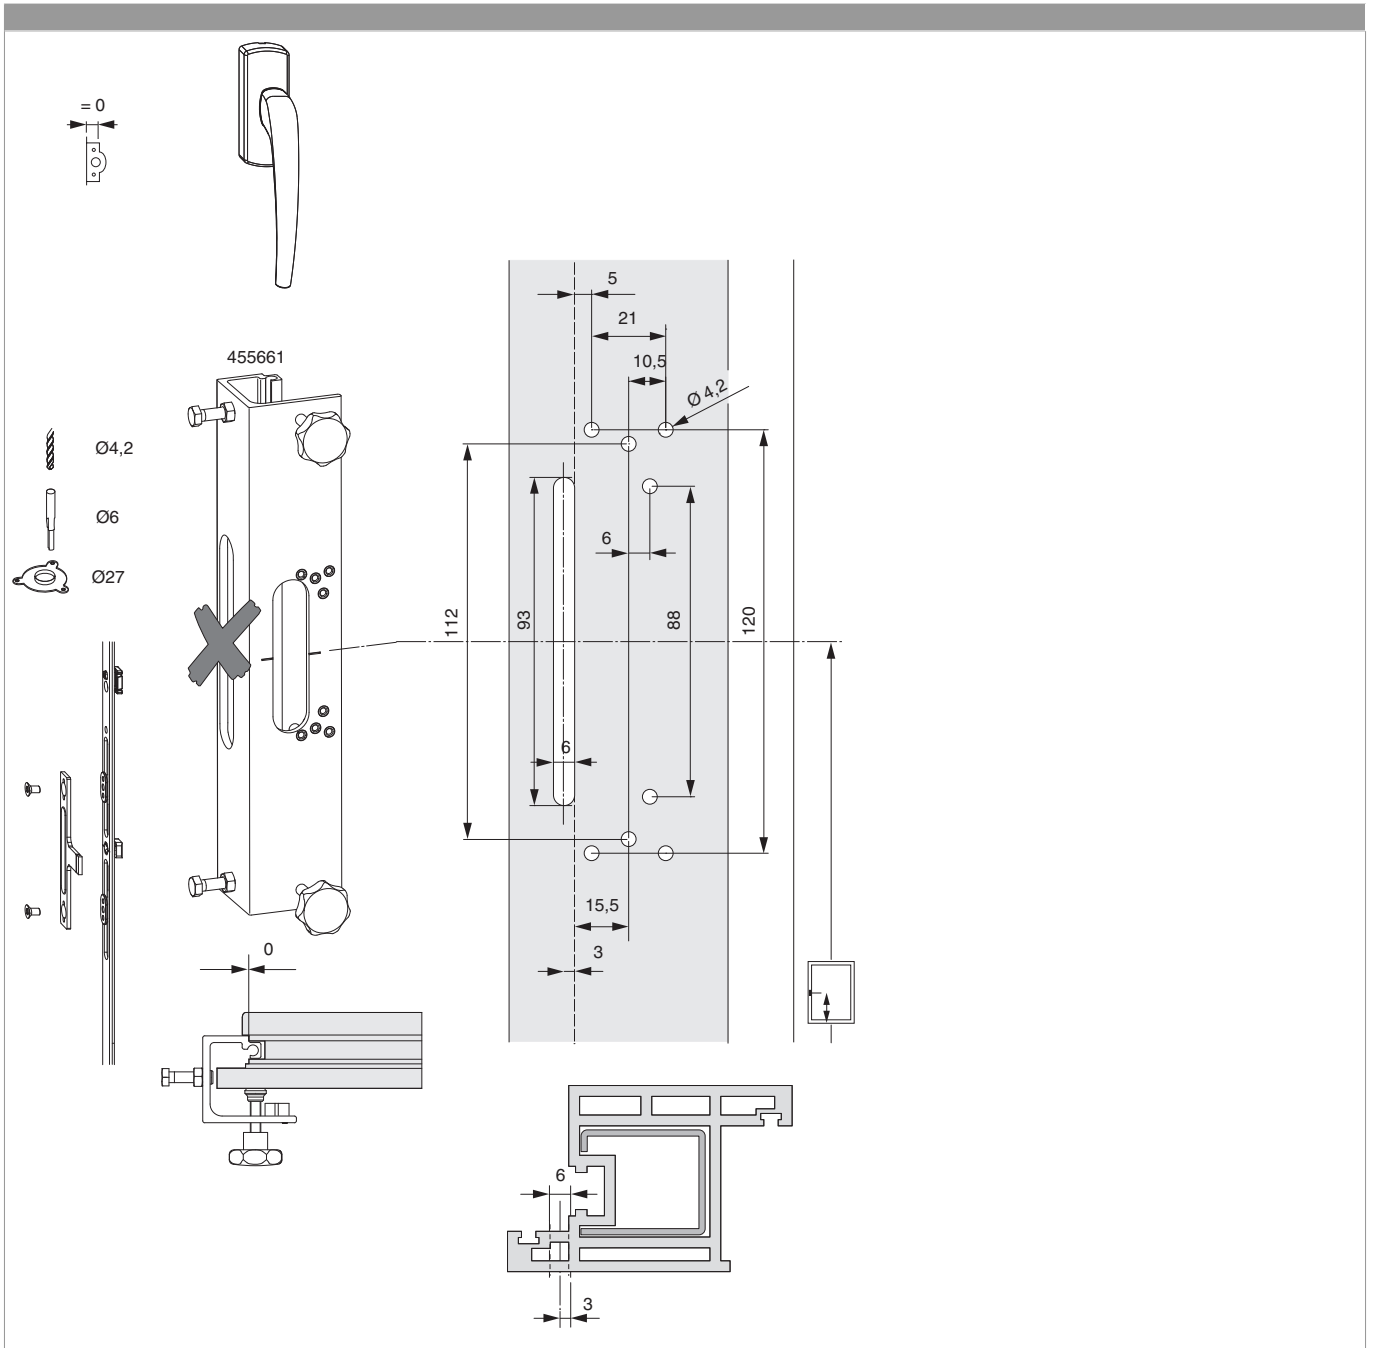

455529 - Confezione cremonese RS-CF gr. 7 HM 950 argento E 0 HBB 2.101-2.300

Disegni tecnici

										Nº
argento	gr. 7	E 0	4	950	2.101 - 2.300	200	15	2	5	455529 ¹⁾

¹⁾ Contenuto: 1 cremonese, 1 componente altezza.

Schema foro e fresata

Regolazione pressione

Fungo e nottolino