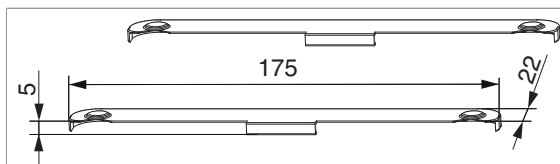

455656 - Kit di copertura per braccio forbice RS-CF marrone (coppia)

Disegni tecnici

		No
marrone	25	455656 ¹⁾

¹⁾ Contenuto: 2 x coperture braccio forbice

Montaggio