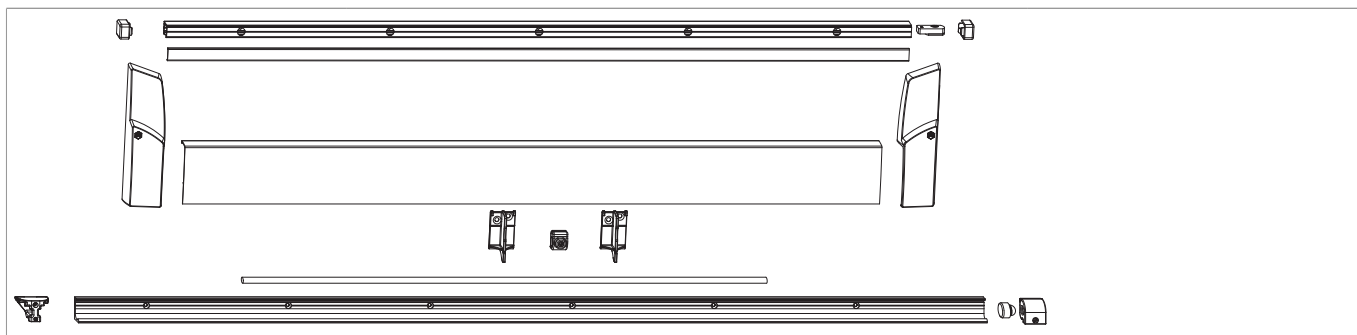

466058 - Confezione profili anta e telaio RS gr. 1 L=1.930 LBB 620-900 bianco

Disegni tecnici

					No
Confezione profili anta e telaio RS	bianco	gr. 1	620 - 900	1	466058 ¹⁾

¹⁾ Contenuto: 1 x binario guida, 1 x copertura binario guida, 2 x tappi di copertura binario guida, 1 x fermo superiore per binario guida, 1 x profilo di copertura binario carrello, 1 x tappo di copertura carrello sinistro, 1 x tappo di copertura carrello destro, 1 x asta di collegamento, 1 x binario di scorrimento, 1 x invito carrelli, 1 x fermo inferiore, 1 x appoggio per profilo di copertura per carrello (2 pezzi da gr. 5), 1 x guida asta (da gr. 5)