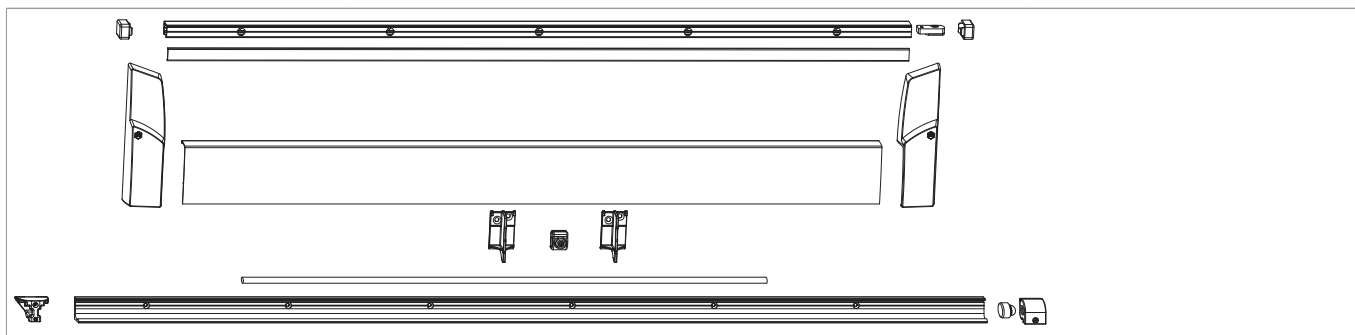

466057 - Confezione profili anta e telaio RS gr. 6 L=4.130 LBB 1.651-2.000 argento

Disegni tecnici

					No
Confezione profili anta e telaio RS	argento	gr. 6	1.651 - 2.000	1	466057 ¹⁾

¹⁾ Contenuto: 1 x binario guida, 1 x copertura binario guida, 2 x tappi di copertura binario guida, 1 x fermo superiore per binario guida, 1 x profilo di copertura binario carrello, 1 x tappo di copertura carrello sinistro, 1 x tappo di copertura carrello destro, 1 x asta di collegamento, 1 x binario di scorrimento, 1 x invito carrelli, 1 x fermo inferiore, 1 x appoggio per profilo di copertura per carrello (2 pezzi da gr. 5), 1 x guida asta (da gr. 5)