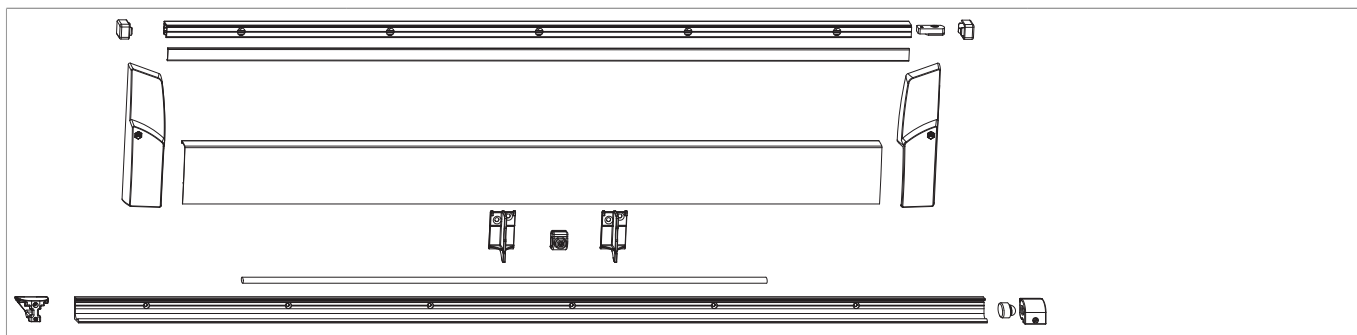

## 466060 - Confezione profili anta e telaio RS gr. 3 L=2.630 LBB 1.051-1.250 bianco

### Disegni tecnici

					<b>No</b>
Confezione profili anta e telaio RS	bianco	gr. 3	1.051 - 1.250	1	466060 <sup>1)</sup>

<sup>1)</sup> Contenuto: 1 x binario guida, 1 x copertura binario guida, 2 x tappi di copertura binario guida, 1 x fermo superiore per binario guida, 1 x profilo di copertura binario carrello, 1 x tappo di copertura carrello sinistro, 1 x tappo di copertura carrello destro, 1 x asta di collegamento, 1 x binario di scorrimento, 1 x invito carrelli, 1 x fermo inferiore, 1 x appoggio per profilo di copertura per carrello (2 pezzi da gr. 5), 1 x guida asta (da gr. 5)