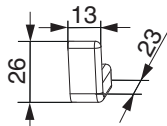

466732 - Copertura per profilo copertura RS-PAS destro argento

Disegni tecnici

| | | | |
|---------|--------|---|-----------|
| | |  | No |
| argento | destro | 50 | 466732 |

Montaggio