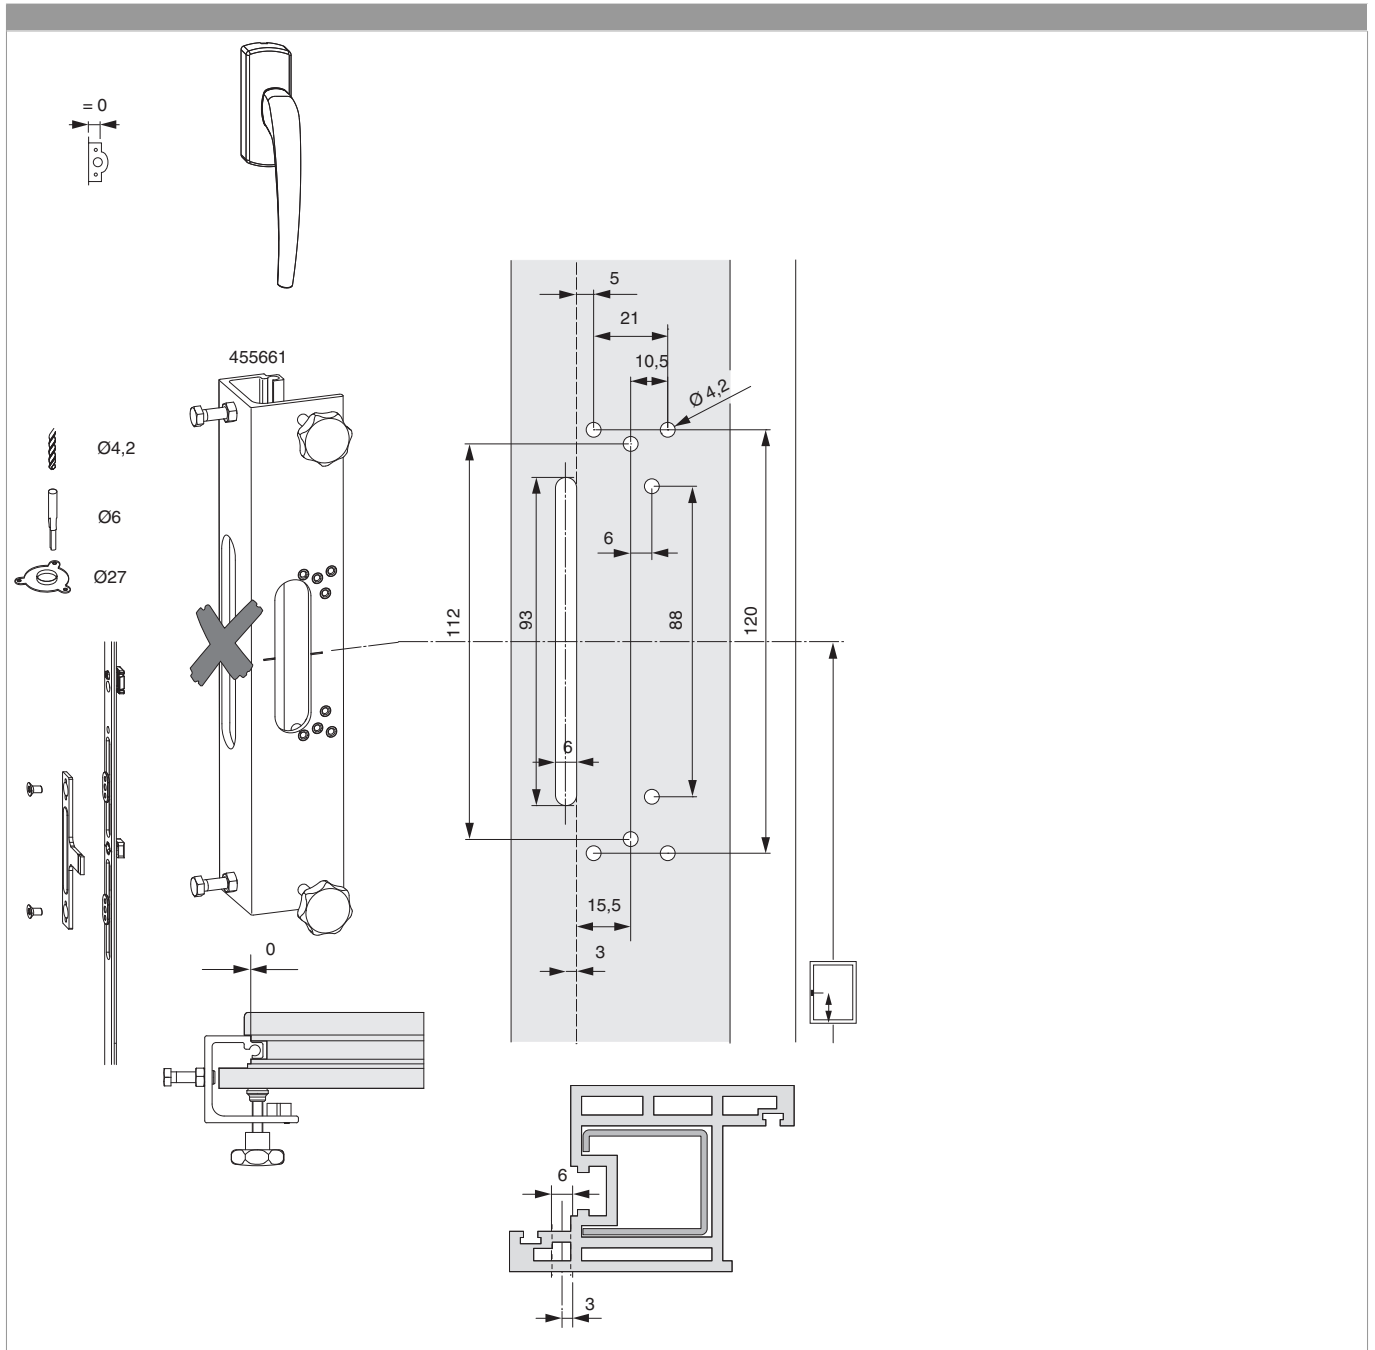

455530 - Confezione cremonese RS-CF gr. 8 HM 950 argento E 0 HBB 2.301-2.400

Disegni tecnici

										No
argento	gr. 8	E 0	4	950	2.301 - 2.400	200	15	2	5	455530 ¹⁾

¹⁾ Contenuto: 1 cremonese, 1 componente altezza.

Schema foro e fresata

Regolazione pressione

Fungo e nottolino