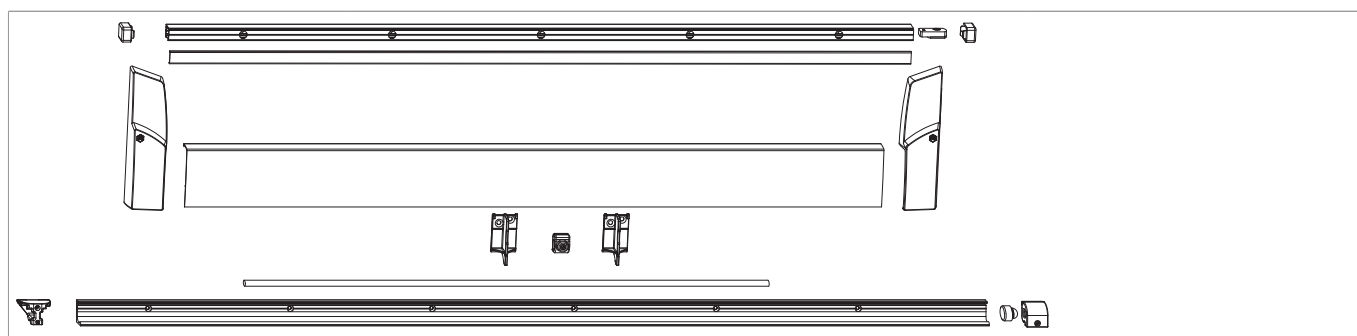

## 466062 - Confezione profili anta e telaio RS gr. 5 L=3.430 LBB 1.451-1.650 bianco

### Disegni tecnici

					<b>No</b>
Confezione profili anta e telaio RS	bianco	gr. 5	1.451 - 1.650	1	466062 <sup>1)</sup>

<sup>1)</sup> Contenuto: 1 x binario guida, 1 x copertura binario guida, 2 x tappi di copertura binario guida, 1 x fermo superiore per binario guida, 1 x profilo di copertura binario carrello, 1 x tappo di copertura carrello sinistro, 1 x tappo di copertura carrello destro, 1 x asta di collegamento, 1 x binario di scorrimento, 1 x invito carrelli, 1 x fermo inferiore, 1 x appoggio per profilo di copertura per carrello (2 pezzi da gr. 5), 1 x guida asta (da gr. 5)