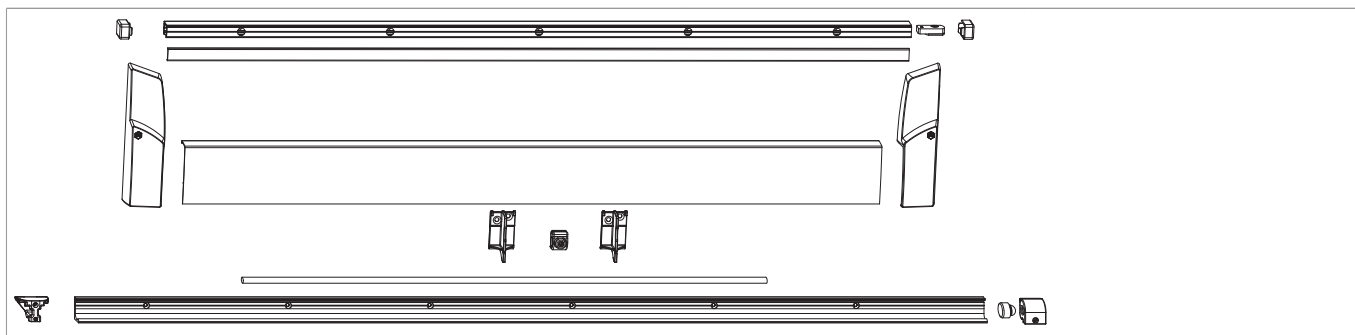

## 466063 - Confezione profili anta e telaio RS gr. 6 L=4.130 LBB 1.651-2.000 bianco

### Disegni tecnici

					<b>No</b>
Confezione profili anta e telaio RS	bianco	gr. 6	1.651 - 2.000	1	466063 <sup>1)</sup>

<sup>1)</sup> Contenuto: 1 x binario guida, 1 x copertura binario guida, 2 x tappi di copertura binario guida, 1 x fermo superiore per binario guida, 1 x profilo di copertura binario carrello, 1 x tappo di copertura carrello sinistro, 1 x tappo di copertura carrello destro, 1 x asta di collegamento, 1 x binario di scorrimento, 1 x invito carrelli, 1 x fermo inferiore, 1 x appoggio per profilo di copertura per carrello (2 pezzi da gr. 5), 1 x guida asta (da gr. 5)