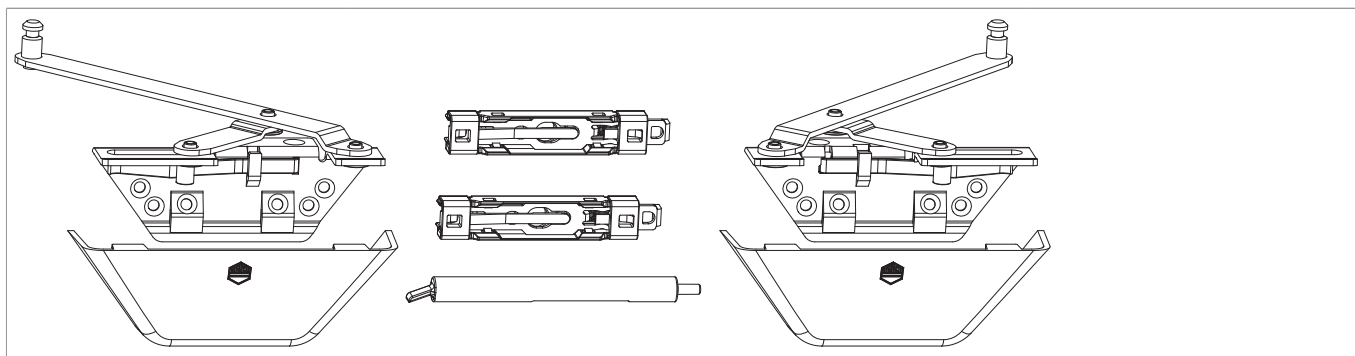

## 103074 - Confezione forbici RS-CN/AA dx / sx LBB 620-1.650 bianco

### Disegni tecnici

					<b>No</b>
Confezione forbici RS-CN/AA	dx / sx	bianco	620 - 1.650	1	103074 <sup>1)</sup>

<sup>1)</sup> Contenuto: 1 forbice destra, 1 forbice sinistra, 2 coperture forbice, 2 x pattini per binario guida, 1 x utensile sganciatore