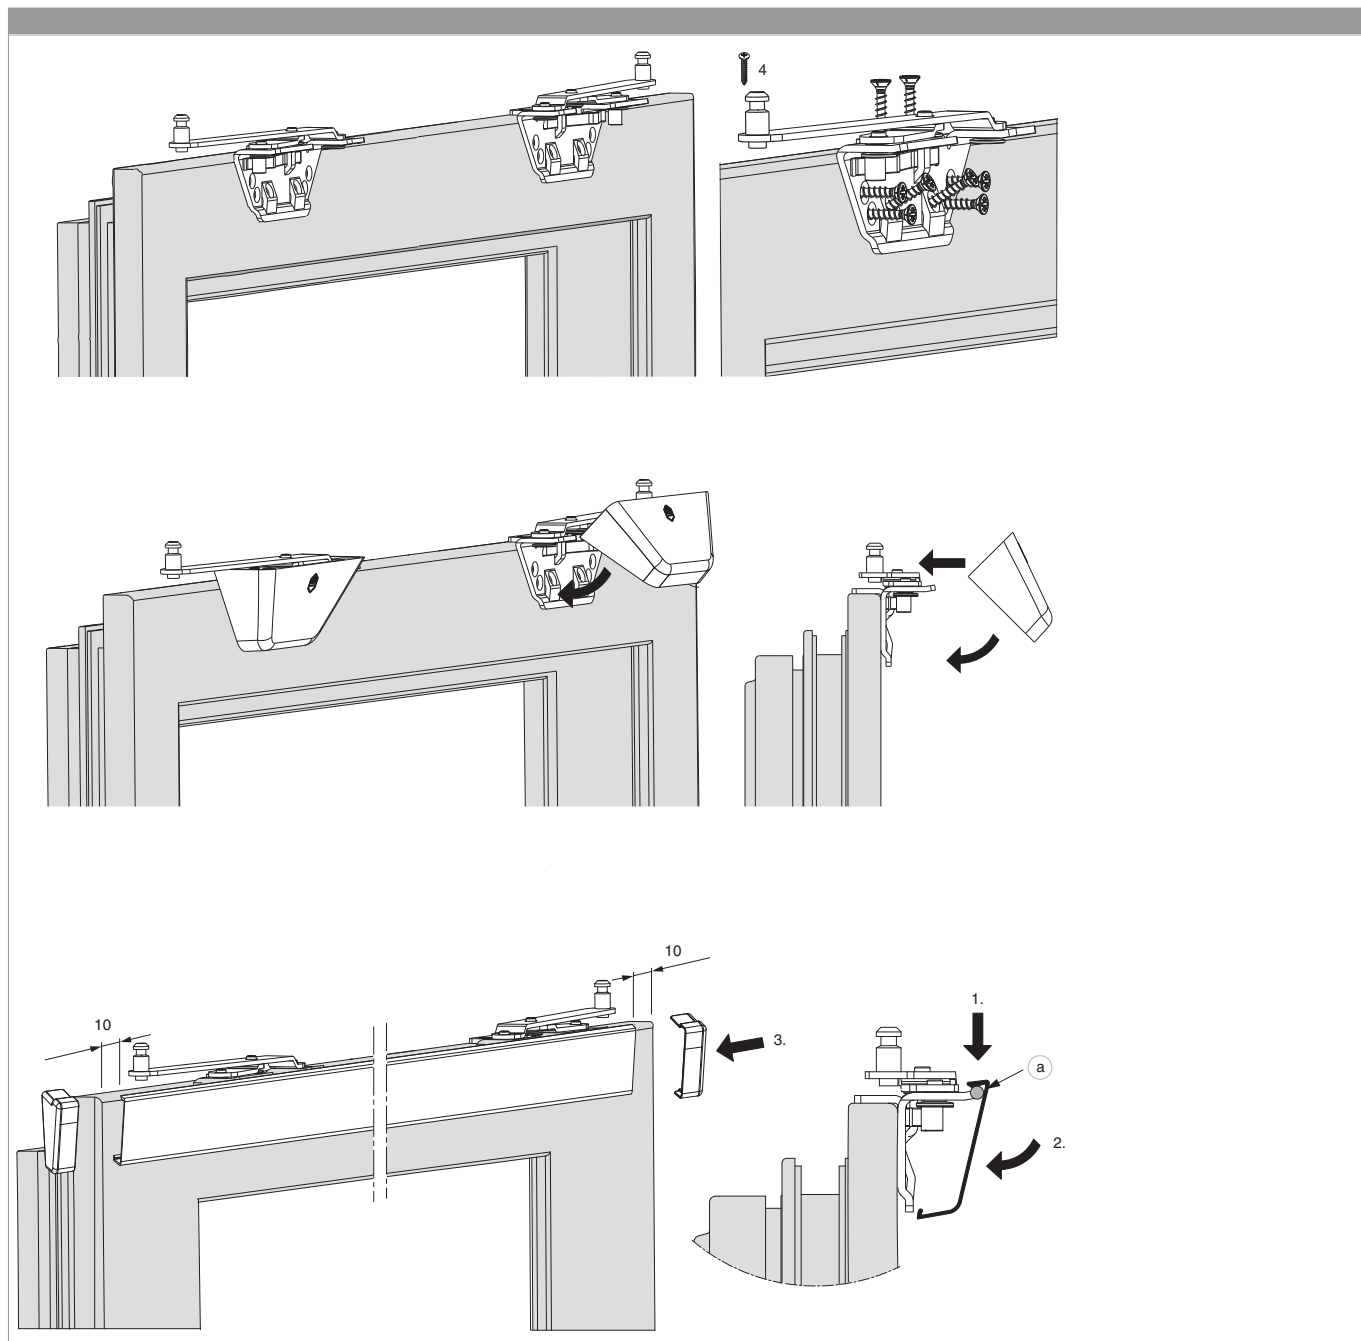

### Disegni tecnici

					<b>No</b>
Confezione forbici RS-CN/AA	dx / sx	argento	620 - 1.650	1	103843 <sup>1)</sup>

<sup>1)</sup> Contenuto: 1x forbice destra, 1x forbice sinistra, 2 x pattini per binario guida, 1 x utensile sganciatore

## Montaggio

**MACO**  
**RAIL-SYSTEMS**

**103843 - Confezione forbici RS-CN/AA dx / sx LBB**  
**620-1.650 argento**