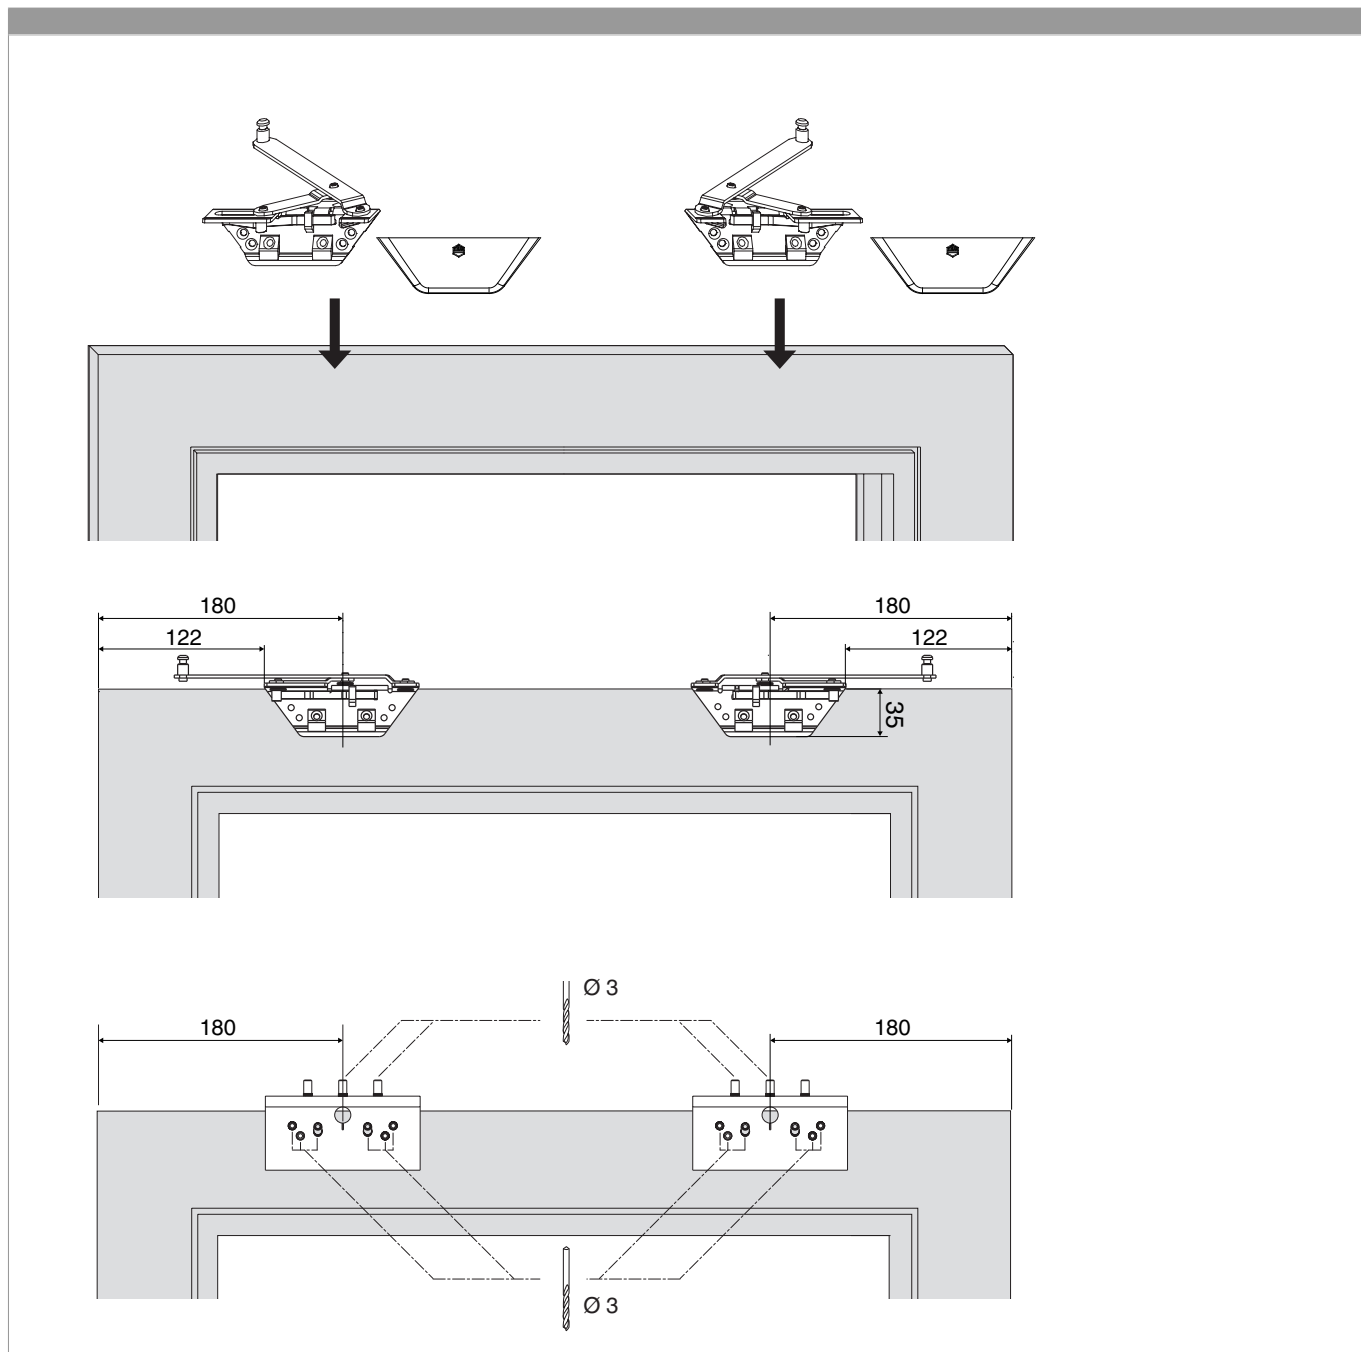

Utilizzo della dima