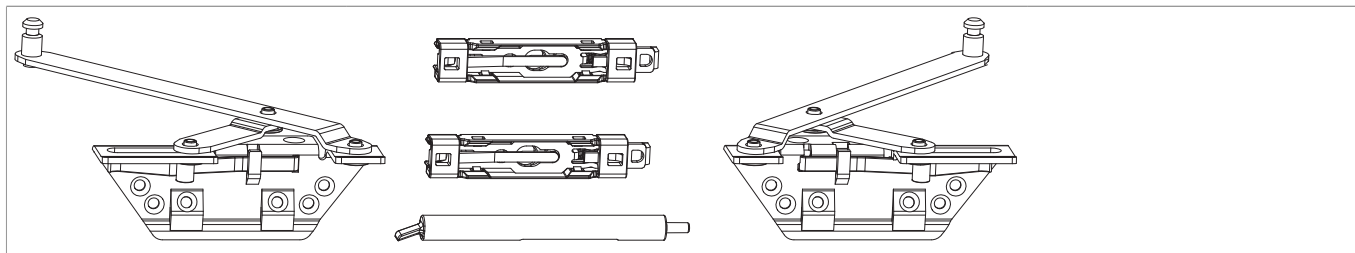

## 103843 - Confezione forbici RS-CN/AA dx / sx LBB 620-1.650 argento

### Disegni tecnici

					<b>No</b>
Confezione forbici RS-CN/AA	dx / sx	argento	620 - 1.650	1	103843 <sup>1)</sup>

<sup>1)</sup> Contenuto: 1x forbice destra, 1x forbice sinistra, 2 x pattini per binario guida, 1 x utensile sganciatore