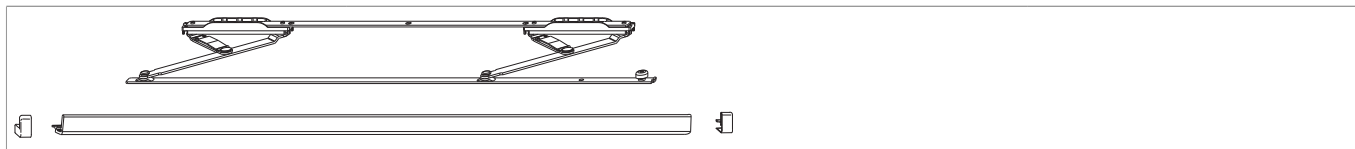

## 466724 - Confezione forbici RS-CN/AA 100kg e copertura binario LBB 901-1.250 marrone

### Disegni tecnici

				<b>No</b>
Confezione forbici RS-CN/AA 100kg e copertura binario	marrone	901 - 1.250	1	466724 <sup>1)</sup>

<sup>1)</sup> Inhalt: 1x forbice a ribalta, 1x profilo di copertura per forbice, 2x coperture laterali