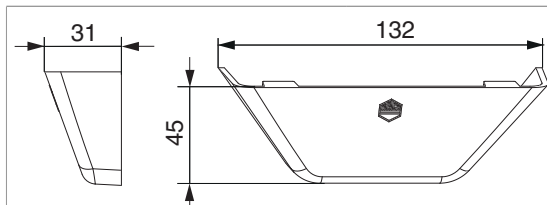

363552 - Copertura scorrevoli a ribalta per forbice RS-CN/AA Upgrade argento

Disegni tecnici

		No
argento	10	363552

Montaggio