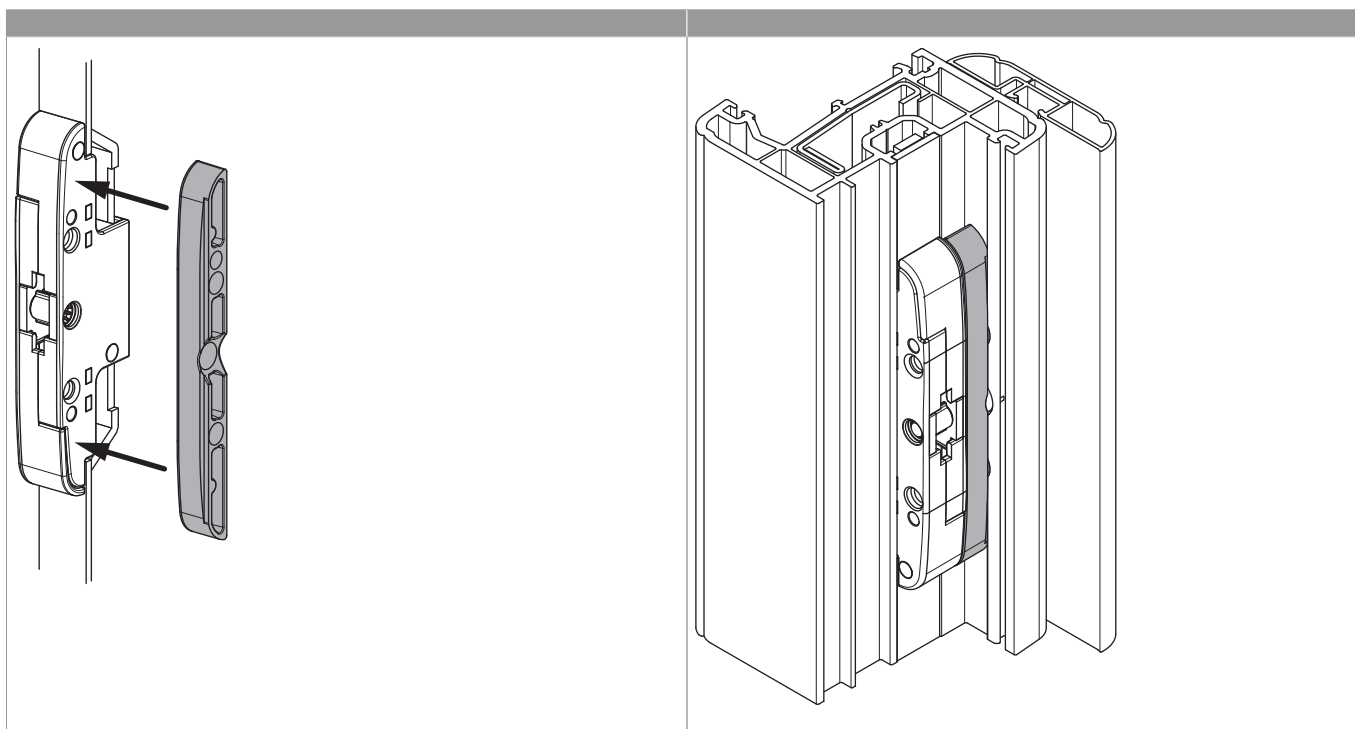

366006 - Spessore intermedio cremonese E=6 mm xmm 1,5 mm S=1,5mm grigio chiaro perlato RAL 9022

Disegni tecnici

				N°
grigio chiaro perlato RAL 9022	Spessore intermedio	1,5	50	366006

Montaggio dello spessore scatola comando coprifascetta

**MACO
MULTI-MATIC**

**366006 - Spessore intermedio cremonese E=-6 mm xmm
1,5 mm S=1,5mm grigio chiaro perlato RAL 9022**