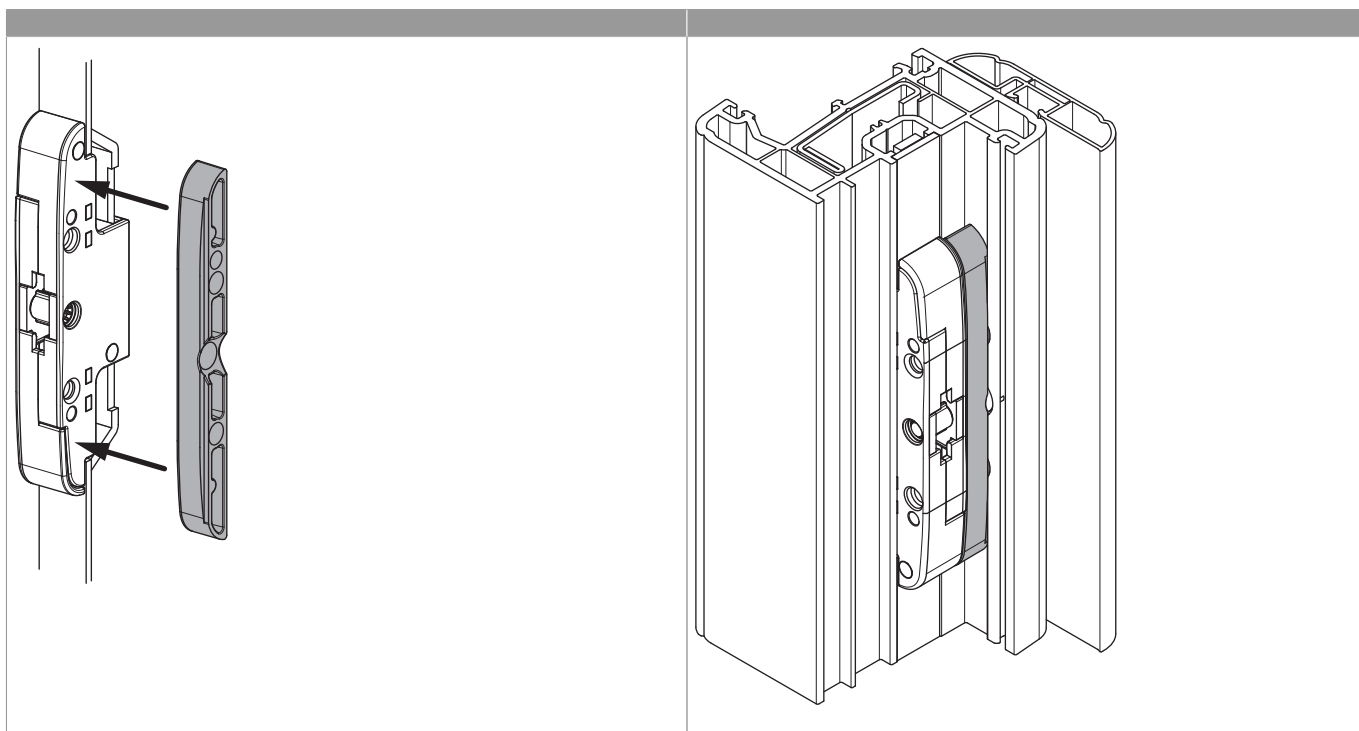

367850 - Spessore intermedio cremonese E=6 mm xmm 5 mm S=5mm grigio chiaro perlato RAL 9022

Disegni tecnici

				Nº
grigio chiaro perlato RAL 9022	Spessore intermedio	5	50	367850

Montaggio dello spessore scatola comando coprifascetta

MACO
MULTI-MATIC

367850 - Spessore intermedio cremonese E=6 mm xmm 5
mm S=5mm grigio chiaro perlato RAL 9022