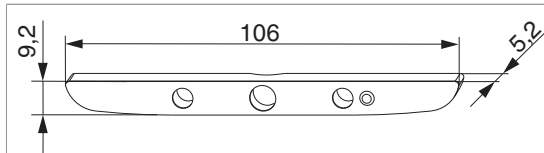

367850 - Spessore intermedio cremonese E=6 mm xmm 5 mm S=5mm grigio chiaro perlato RAL 9022

Disegni tecnici

				Nº
grigio chiaro perlato RAL 9022	Spessore intermedio	5	50	367850

Montaggio dello spessore scatola comando coprifascetta

MACO
MULTI-MATIC

367850 - Spessore intermedio cremonese E=6 mm xmm 5
mm S=5mm grigio chiaro perlato RAL 9022