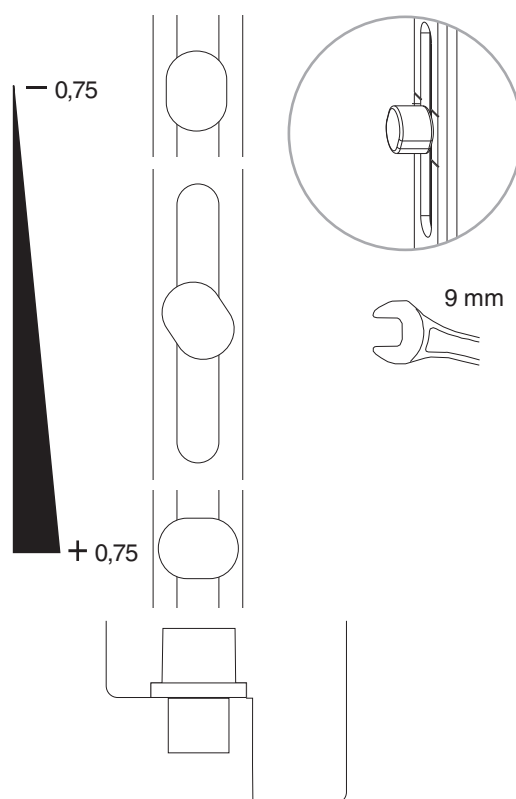

102155 - Confezione base movimento angolare MM RS-CN argento

Disegni tecnici

			No
argento	Confezione base movimento angolare MM	1	102155 ¹⁾

¹⁾ Contenuto: 2 x movimenti angolari MM con 1 fungo, 2 x chiusure verticali con 1 fungo

Regolazione pressione

Fungo e nottolino

☆ 15

9 mm

• solo per grandezza 1050 e 1300