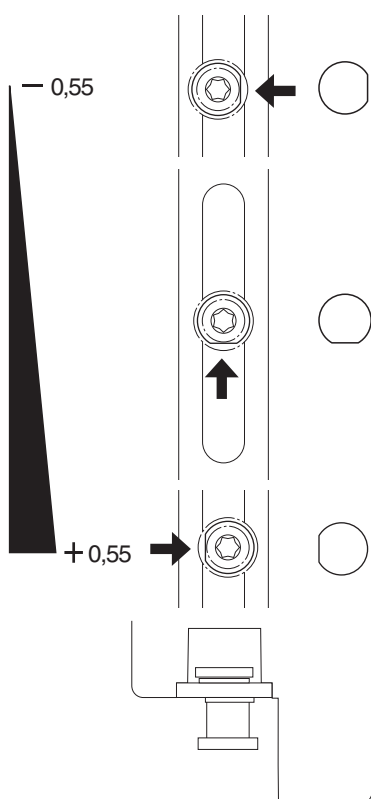

102155 - Confezione base movimento angolare MM RS-CN argento

Disegni tecnici

			No
argento	Confezione base movimento angolare MM	1	102155 ¹⁾

¹⁾ Contenuto: 2 x movimenti angolari MM con 1 fungo, 2 x chiusure verticali con 1 fungo

Regolazione pressione

Fungo e nottolino

☆ 15

9 mm

• solo per grandezza 1050 e 1300