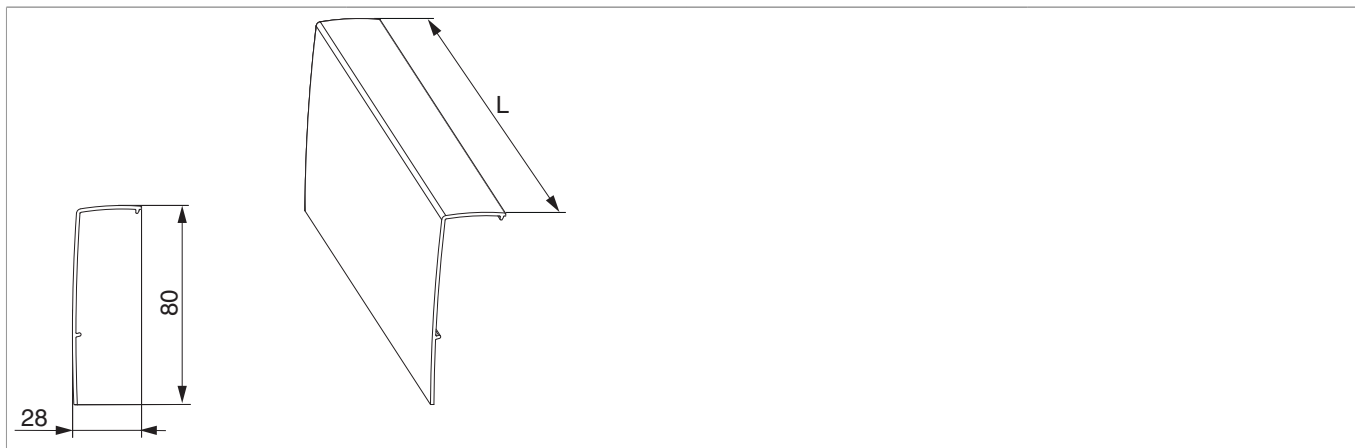

465183 - Profilo copertura carelli RS marrone L=2.036mm

Disegni tecnici

	L		N ^o
marrone	2.036	10	465183

465183 - Profilo copertura carelli RS marrone L=2.036mm

Montaggio