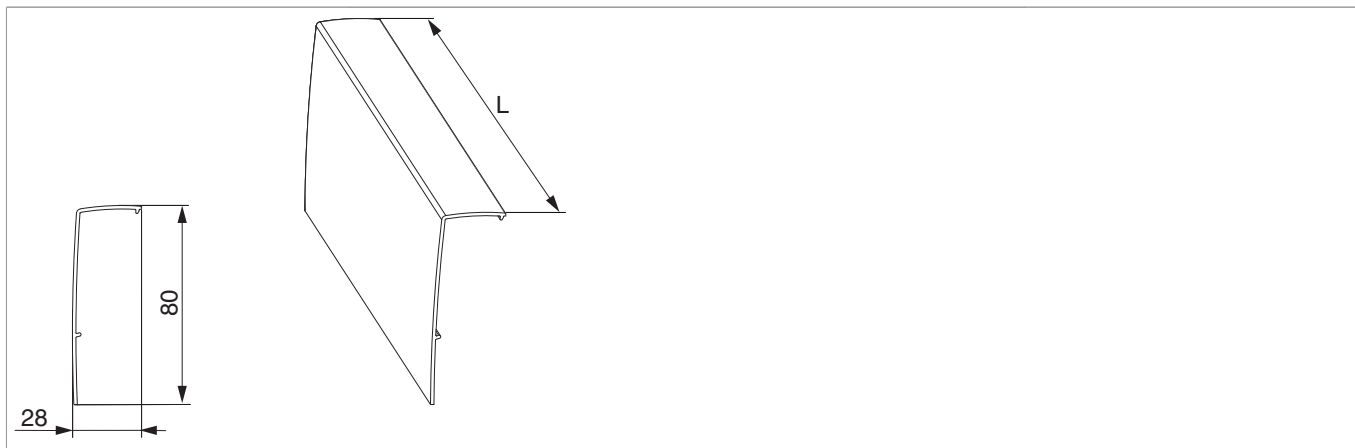

## 465181 - Profilo copertura carelli RS argento L=2.036mm

### Disegni tecnici

	L		N <sup>o</sup>
argento	2.036	10	465181