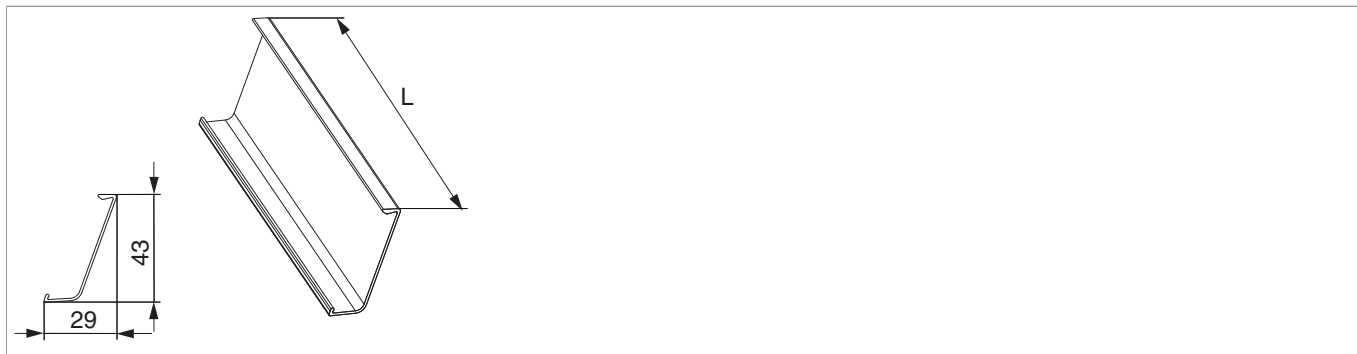

366590 - Profilo copertura per confezione forbici a due pezzi RS-CN/AA bronzo RS L=1.700mm

Disegni tecnici