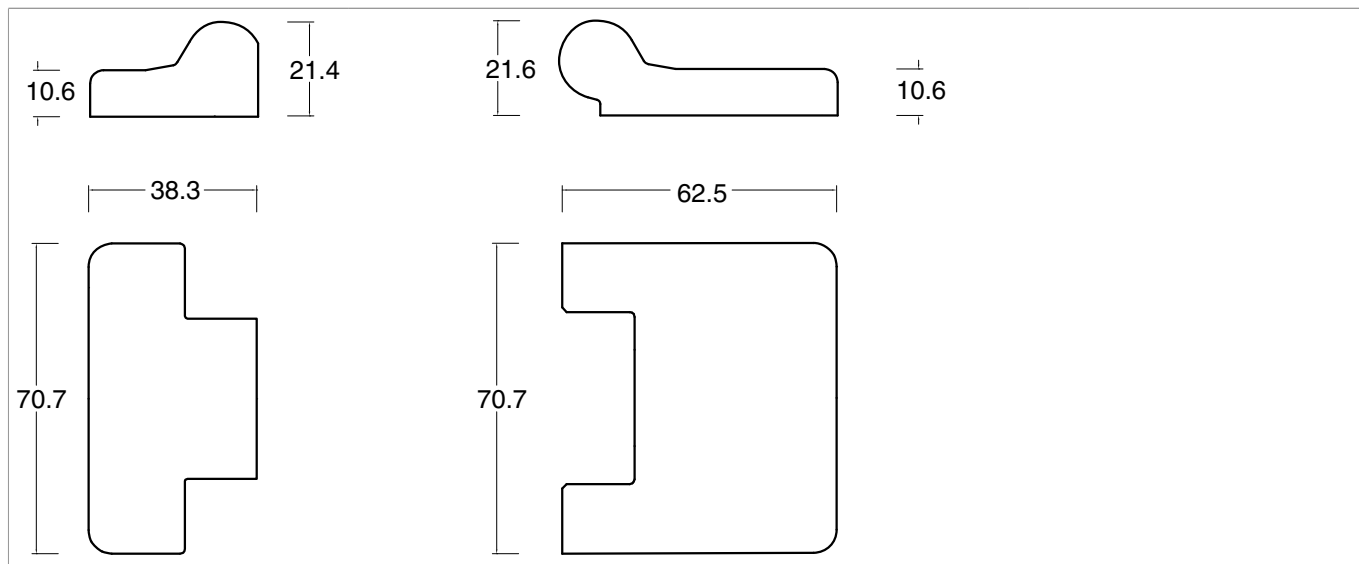

## 479848 - Confezione coperture per cerniera centrale LS (3 pezzi) argento

### Disegni tecnici

Confezione coperture per cerniera centrale LS (3 pezzi) argento			<b>N<sup>o</sup></b>
		1	479848