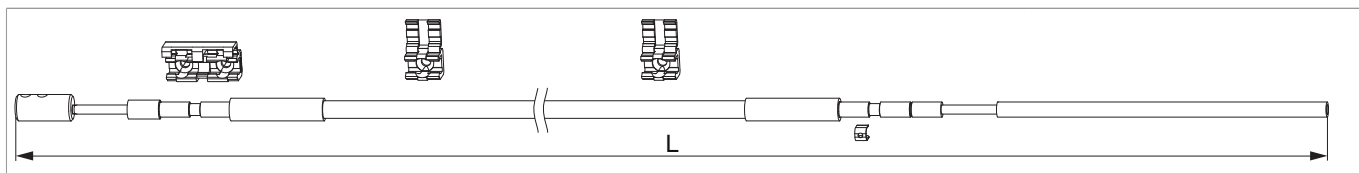

## 175353 - Tondino flessibile accessori inclusi L=700mm grigio luce RAL 7035

### Disegni tecnici

		L		Nº
	grigio	700	1	175353'