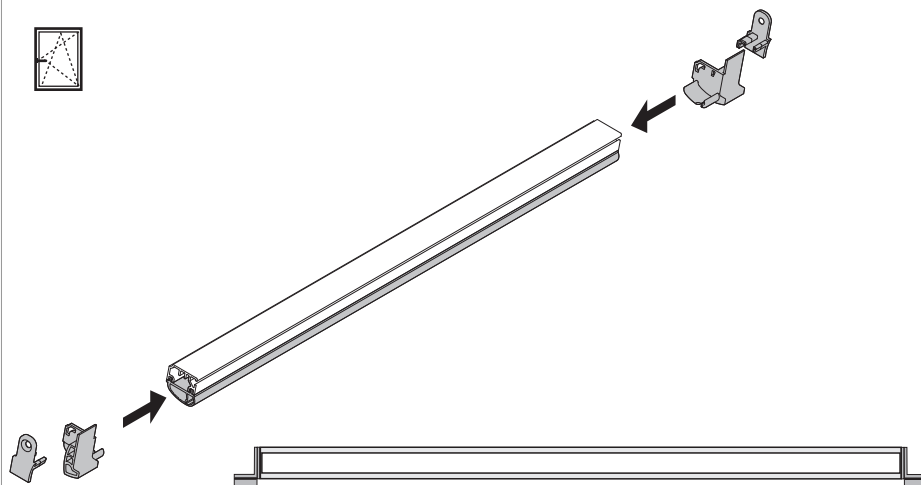

457136 - Guarnizione anta per Transit estensibile AB12 F3/4 L=2.500mm

Disegni tecnici

			L		Nº
	F3/4	AB12	2.500	10	457136

Montaggio guarnizione

Finestra con 1 anta

Tagliare la guarnizione

Finestra con 2 ante

Tagliare la guarnizione

Finestra con 1 anta

Montare i terminali

Finestra con 2 ante

Montare i terminali

Fissare la guarnizione sull'anta coll'adesivo

Pulire il profilo prima di fissare la guarnizione sull'anta!

Staccare la guarnizione con una cacciavite dal profilo

Avvitare il profilo della guarnizione sull'anta

Agganciare la guarnizione nel profilo

Avvitare i terminali sull'anta