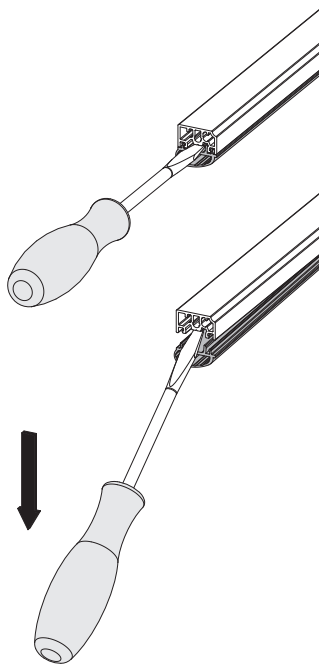

457136 - Guarnizione anta per Transit estensibile AB12 F3/4 L=2.500mm

Disegni tecnici

			L		Nº
	F3/4	AB12	2.500	10	457136

Montaggio guarnizione

Finestra con 1 anta

Tagliare la guarnizione

Finestra con 2 ante

Tagliare la guarnizione

Finestra con 1 anta

Montare i terminali

Finestra con 2 ante

Montare i terminali

Fissare la guarnizione sull'anta coll'adesivo

Pulire il profilo prima di fissare la guarnizione sull'anta!

Staccare la guarnizione con una cacciavite dal profilo

Avvitare il profilo della guarnizione sull'anta

Agganciare la guarnizione nel profilo

Avvitare i terminali sull'anta