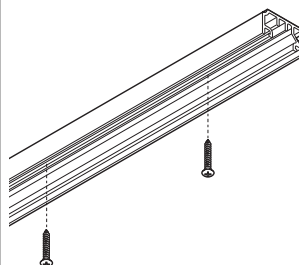

457136 - Guarnizione anta per Transit estensibile AB12 F3/4 L=2.500mm

Disegni tecnici

			L		Nº
	F3/4	AB12	2.500	10	457136

Montaggio guarnizione

Finestra con 1 anta

Tagliare la guarnizione

Finestra con 2 ante

Tagliare la guarnizione

Finestra con 1 anta

Montare i terminali

Finestra con 2 ante

Montare i terminali

Fissare la guarnizione sull'anta coll'adesivo

Pulire il profilo prima di fissare la guarnizione sull'anta!

Staccare la guarnizione con una cacciavite dal profilo

Avvitare il profilo della guarnizione sull'anta

Agganciare la guarnizione nel profilo

Avvitare i terminali sull'anta