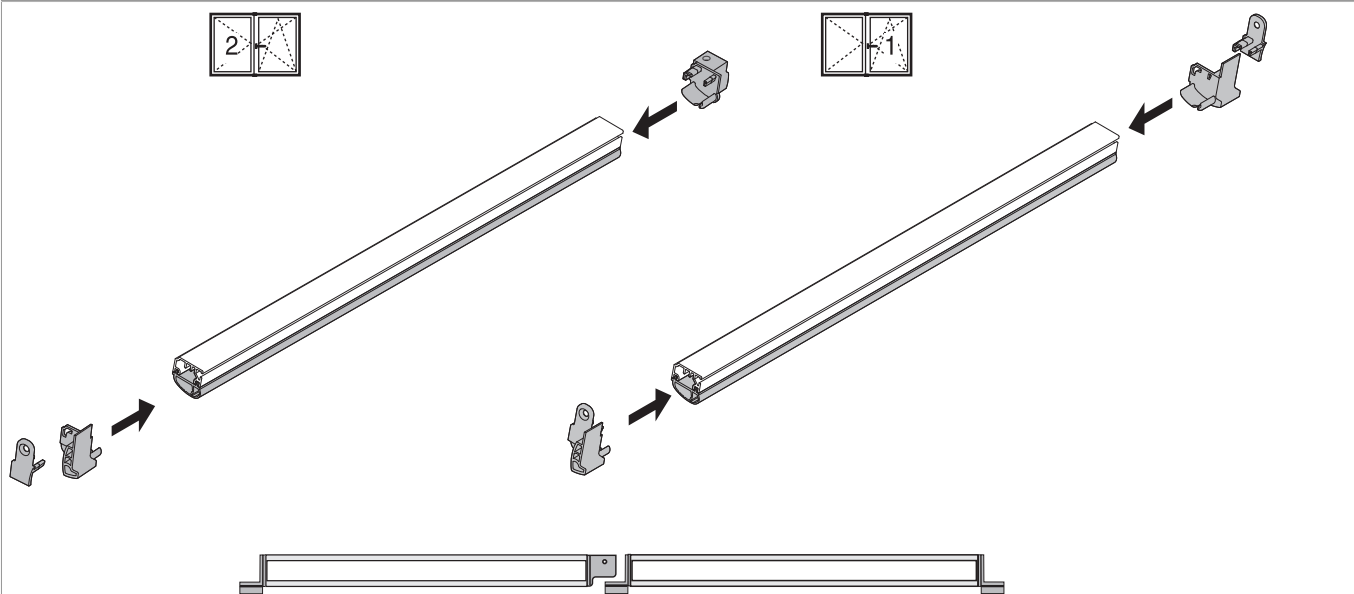

457136 - Guarnizione anta per Transit estensibile AB12 F3/4 L=2.500mm

Disegni tecnici

			L		Nº
	F3/4	AB12	2.500	10	457136

Montaggio guarnizione

Finestra con 1 anta

Tagliare la guarnizione

Finestra con 2 ante

Tagliare la guarnizione

Finestra con 1 anta

Montare i terminali

Finestra con 2 ante

Montare i terminali

Fissare la guarnizione sull'anta coll'adesivo

Pulire il profilo prima di fissare la guarnizione sull'anta!

Staccare la guarnizione con una cacciavite dal profilo

Avvitare il profilo della guarnizione sull'anta

Agganciare la guarnizione nel profilo

Avvitare i terminali sull'anta