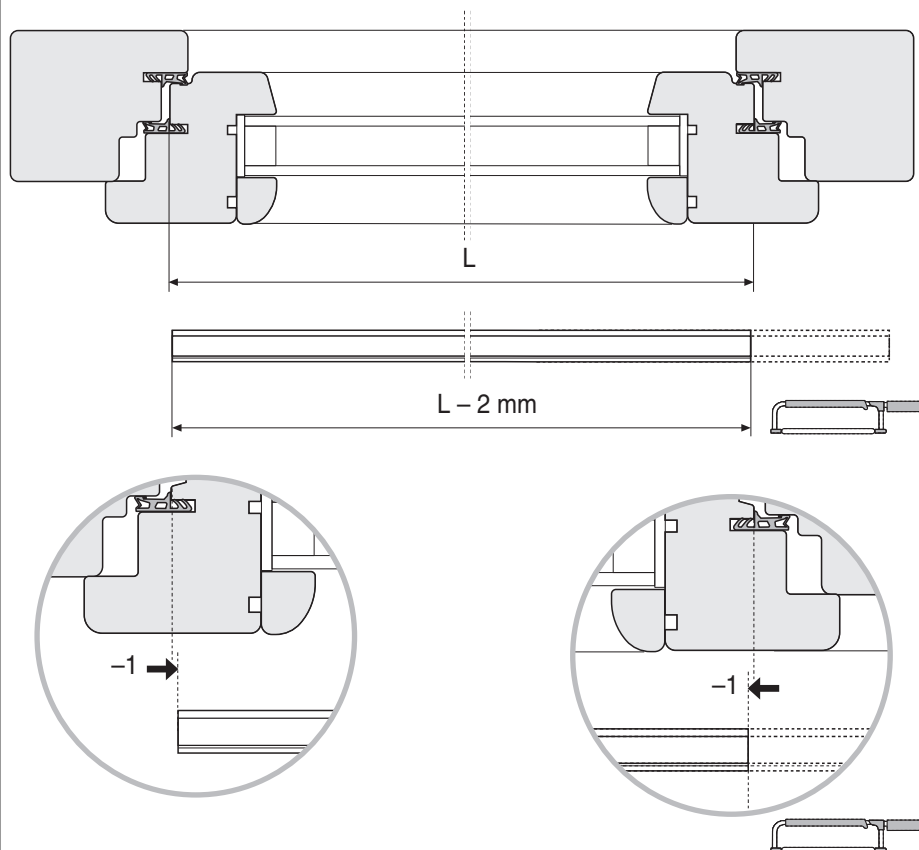

457136 - Guarnizione anta per Transit estensibile AB12 F3/4 L=2.500mm

Disegni tecnici

			L		Nº
	F3/4	AB12	2.500	10	457136

Montaggio guarnizione

Finestra con 1 anta

Tagliare la guarnizione

Finestra con 2 ante

Tagliare la guarnizione

Finestra con 1 anta

Montare i terminali

Finestra con 2 ante

Montare i terminali

Fissare la guarnizione sull'anta coll'adesivo

Pulire il profilo prima di fissare la guarnizione sull'anta!

Staccare la guarnizione con una cacciavite dal profilo

Avvitare il profilo della guarnizione sull'anta

Agganciare la guarnizione nel profilo

Avvitare i terminali sull'anta