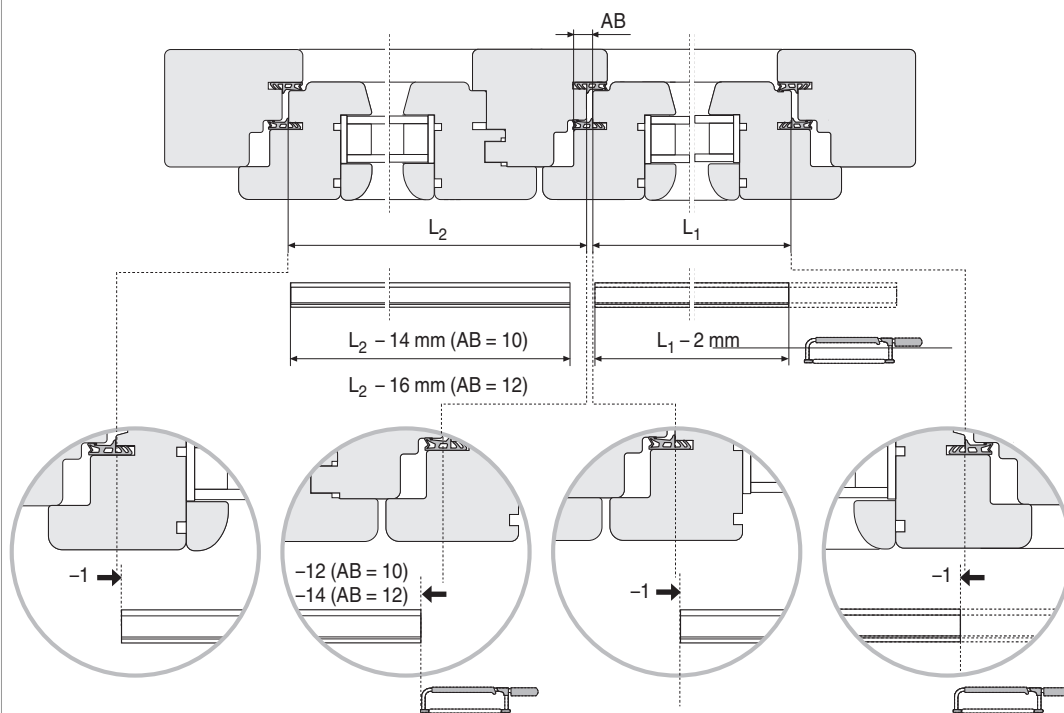

457136 - Guarnizione anta per Transit estensibile AB12 F3/4 L=2.500mm

Disegni tecnici

			L		Nº
	F3/4	AB12	2.500	10	457136

Montaggio guarnizione

Finestra con 1 anta

Tagliare la guarnizione

Finestra con 2 ante

Tagliare la guarnizione

Finestra con 1 anta

Montare i terminali

Finestra con 2 ante

Montare i terminali

Fissare la guarnizione sull'anta coll'adesivo

Pulire il profilo prima di fissare la guarnizione sull'anta!

Staccare la guarnizione con una cacciavite dal profilo

Avvitare il profilo della guarnizione sull'anta

Agganciare la guarnizione nel profilo

Avvitare i terminali sull'anta