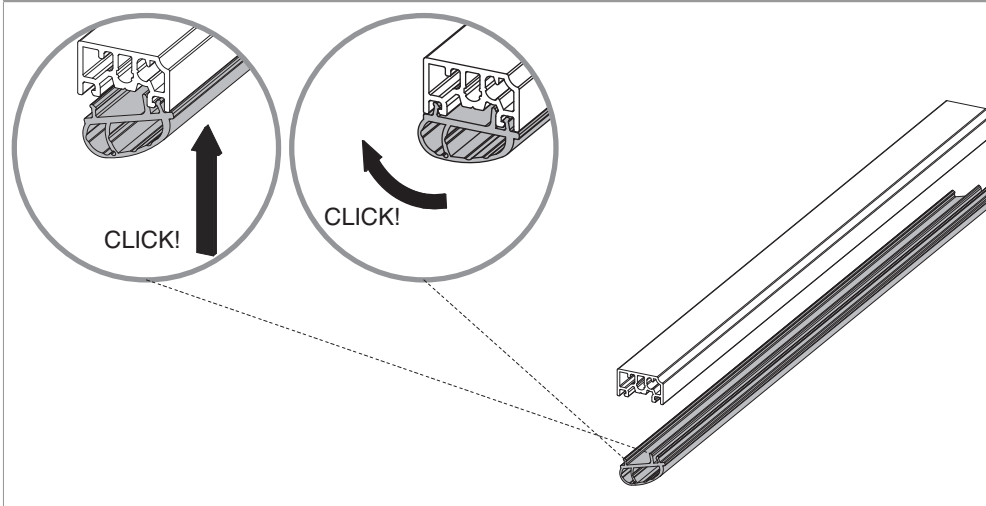

457136 - Guarnizione anta per Transit estensibile AB12 F3/4 L=2.500mm

Disegni tecnici

			L		Nº
	F3/4	AB12	2.500	10	457136

Montaggio guarnizione

Finestra con 1 anta

Tagliare la guarnizione

Finestra con 2 ante

Tagliare la guarnizione

Finestra con 1 anta

Montare i terminali

Finestra con 2 ante

Montare i terminali

Fissare la guarnizione sull'anta coll'adesivo

Pulire il profilo prima di fissare la guarnizione sull'anta!

Staccare la guarnizione con una cacciavite dal profilo

Avvitare il profilo della guarnizione sull'anta

Agganciare la guarnizione nel profilo

Avvitare i terminali sull'anta