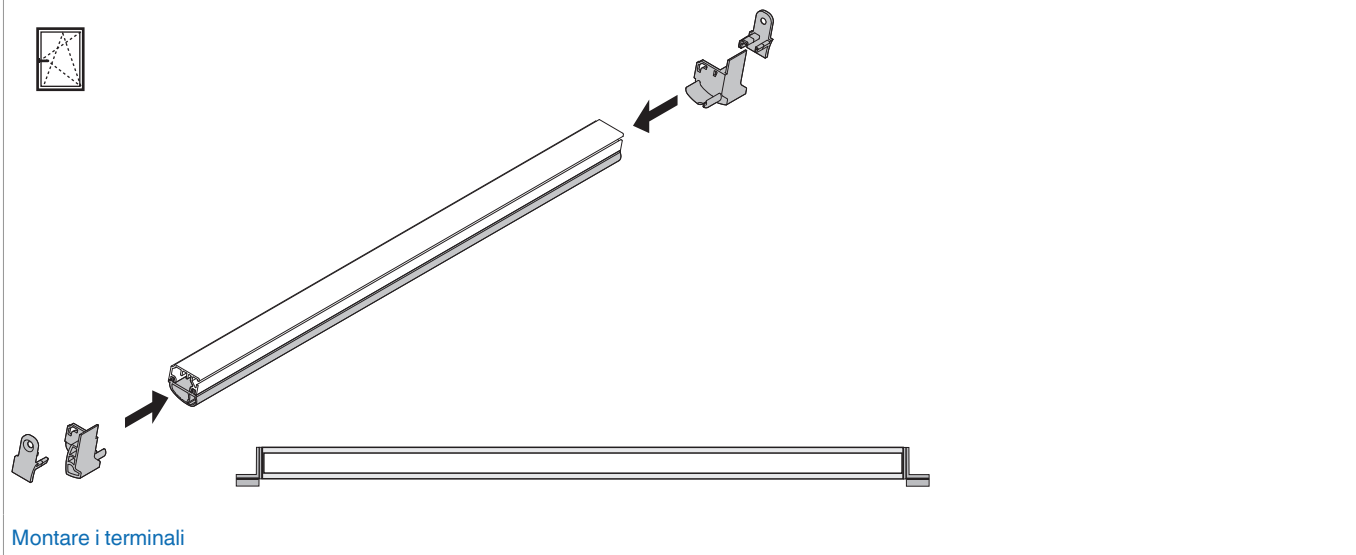

464418 - Confezione terminale per nodo centrale destra AB12 basso attrito nero

Disegni tecnici

					Nº
	per nodo centrale destra	nero	AB12 basso attrito	20	464418

Montaggio guarnizione

Finestra con 2 ante

464418 - Confezione terminale per nodo centrale destra AB12 basso attrito nero

Finestra con 1 anta

Montare i terminali

Avvitare i terminali sull'anta