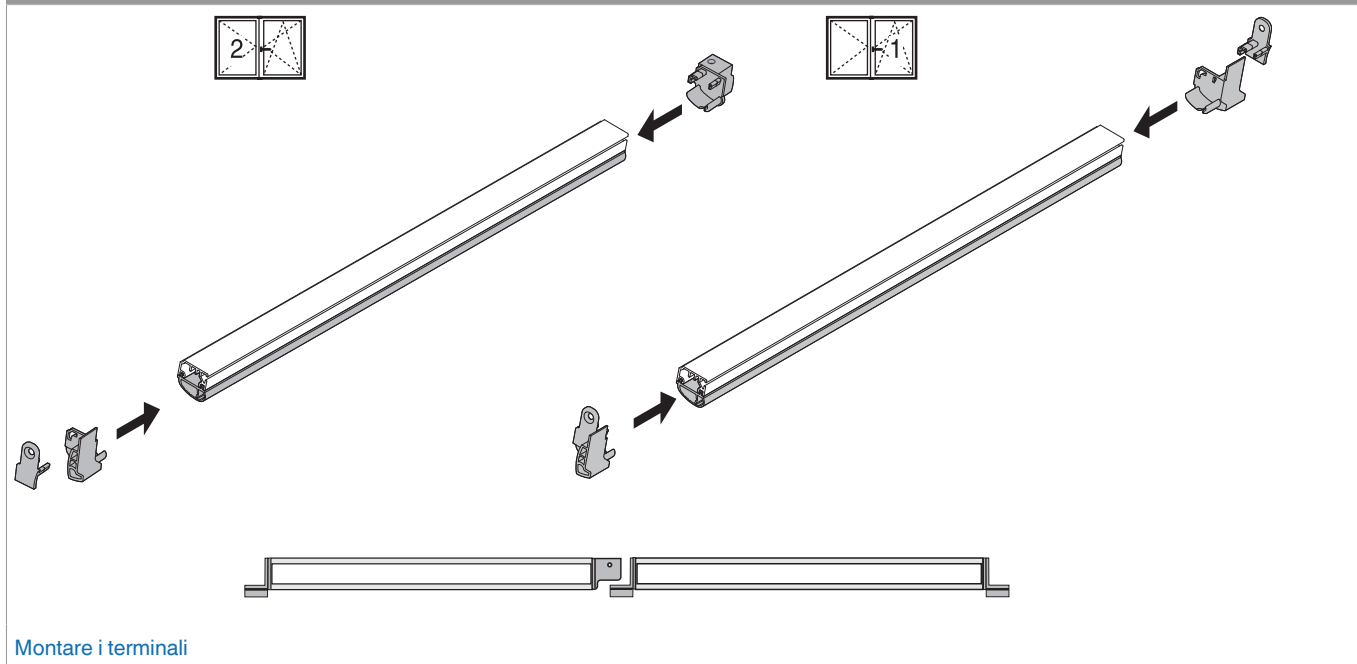

464418 - Confezione terminale per nodo centrale destra AB12 basso attrito nero

Disegni tecnici

					Nº
	per nodo centrale destra	nero	AB12 basso attrito	20	464418

Montaggio guarnizione

Finestra con 2 ante

464418 - Confezione terminale per nodo centrale destra AB12 basso attrito nero

Finestra con 1 anta

Montare i terminali

Avvitare i terminali sull'anta