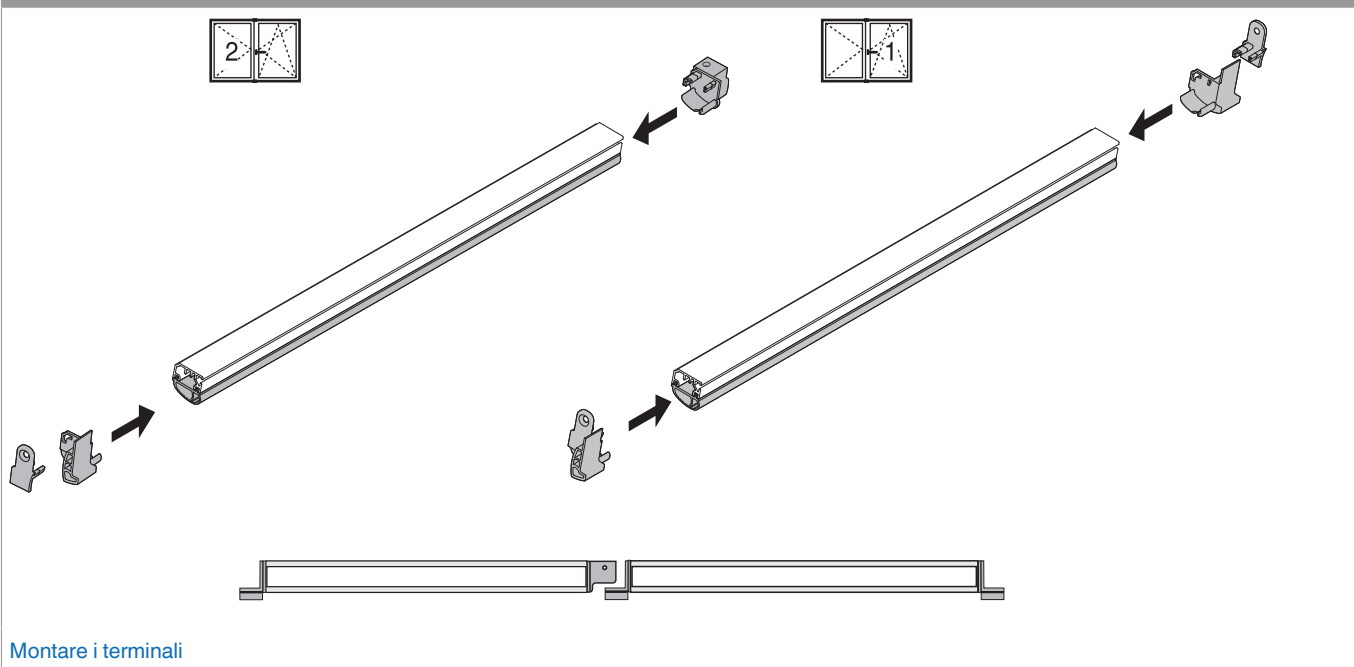

457144 - Confezione terminale per guarnizione anta AB12 nero

Disegni tecnici

					No
	per guarnizione anta	nero	AB12	20	457144

Montaggio guarnizione

Finestra con 1 anta

Montare i terminali

Finestra con 2 ante

Montare i terminali

Avvitare i terminali sull'anta

Posizionamento terminali