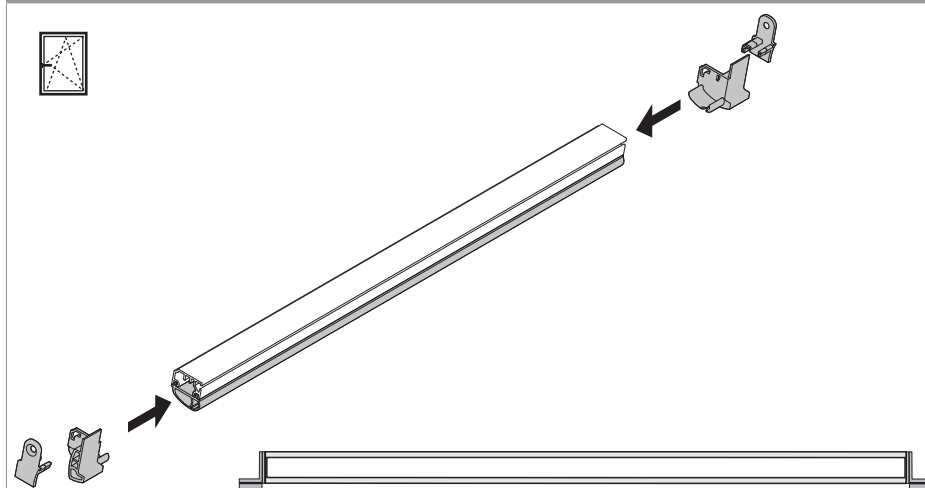

457144 - Confezione terminale per guarnizione anta AB12 nero

Disegni tecnici

					No
	per guarnizione anta	nero	AB12	20	457144

Montaggio guarnizione

Finestra con 1 anta

Montare i terminali

Finestra con 2 ante

Montare i terminali

Avvitare i terminali sull'anta

Posizionamento terminali