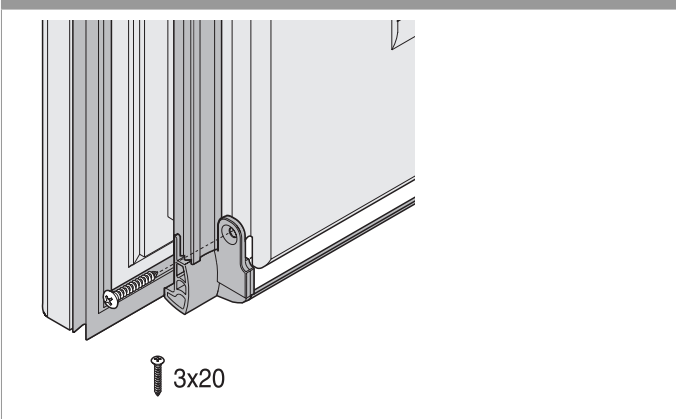

457144 - Confezione terminale per guarnizione anta AB12 nero

Disegni tecnici

					No
	per guarnizione anta	nero	AB12	20	457144

Montaggio guarnizione

Finestra con 1 anta

Montare i terminali

Finestra con 2 ante

Montare i terminali

Avvitare i terminali sull'anta

Posizionamento terminali