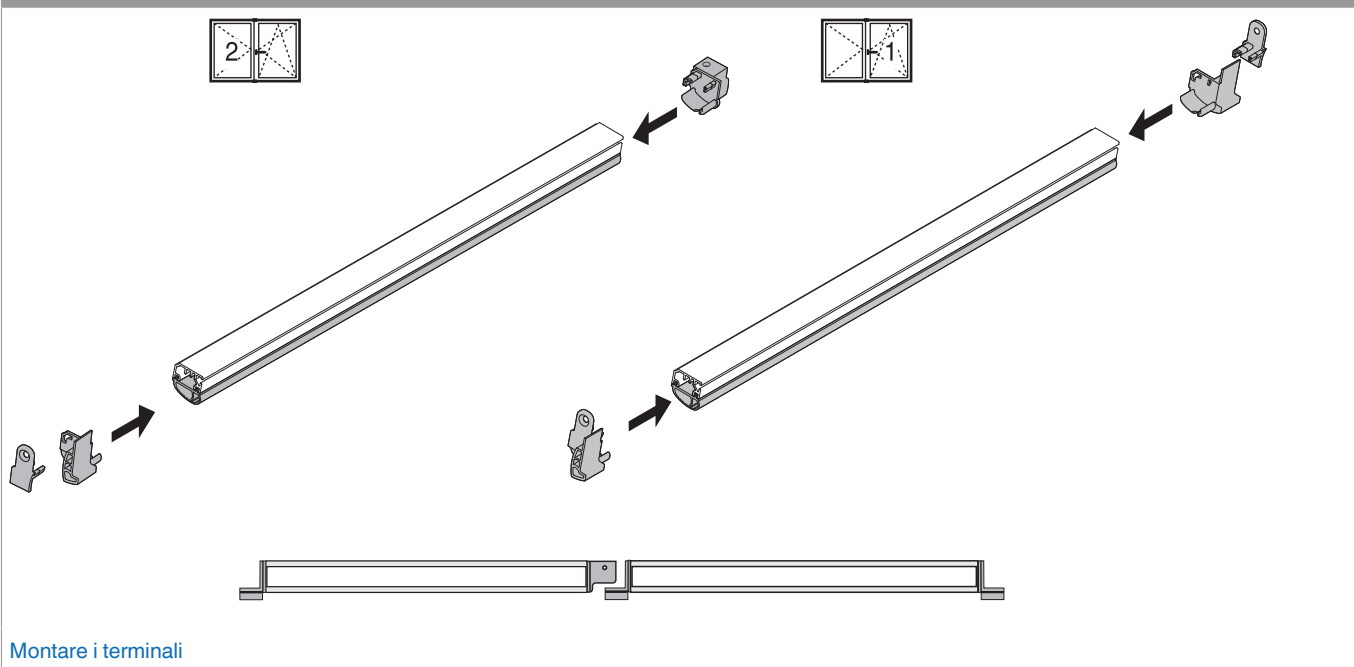

457142 - Confezione terminale per nodo centrale destra AB12 nero

Disegni tecnici

					Nº
	per nodo centrale destra	nero	AB12	20	457142

Montaggio guarnizione

Finestra con 1 anta

Montare i terminali

Finestra con 2 ante

Montare i terminali

Avvitare i terminali sull'anta

Confezione terminale nodo centrale

Esecuzione destra