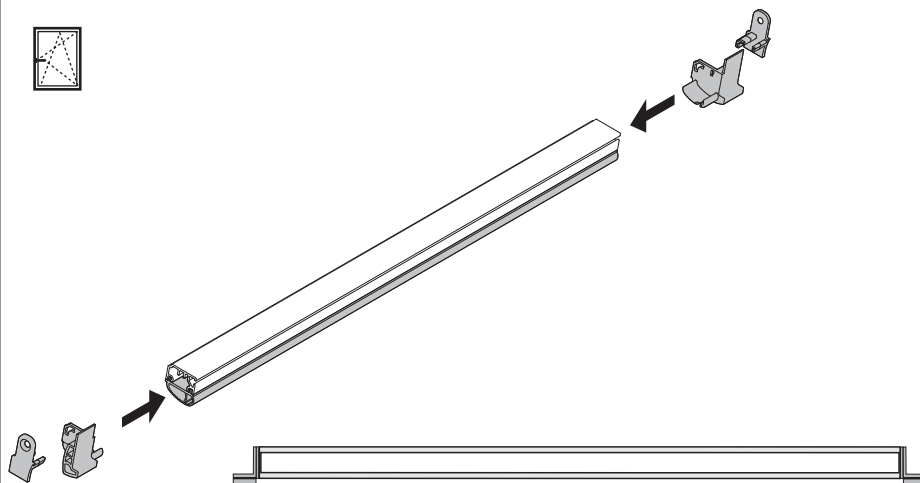

457142 - Confezione terminale per nodo centrale destra AB12 nero

Disegni tecnici

					Nº
	per nodo centrale destra	nero	AB12	20	457142

Montaggio guarnizione

Finestra con 1 anta

Montare i terminali

Finestra con 2 ante

Montare i terminali

Avvitare i terminali sull'anta

Confezione terminale nodo centrale

Esecuzione destra