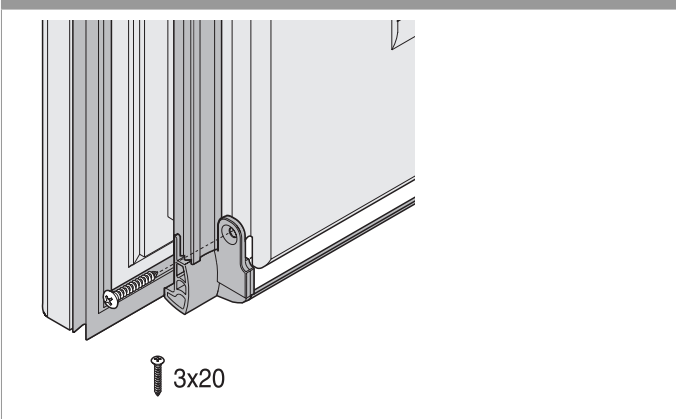

457142 - Confezione terminale per nodo centrale destra AB12 nero

Disegni tecnici

					Nº
	per nodo centrale destra	nero	AB12	20	457142

Montaggio guarnizione

Finestra con 1 anta

Montare i terminali

Finestra con 2 ante

Montare i terminali

Avvitare i terminali sull'anta

Confezione terminale nodo centrale

Esecuzione destra