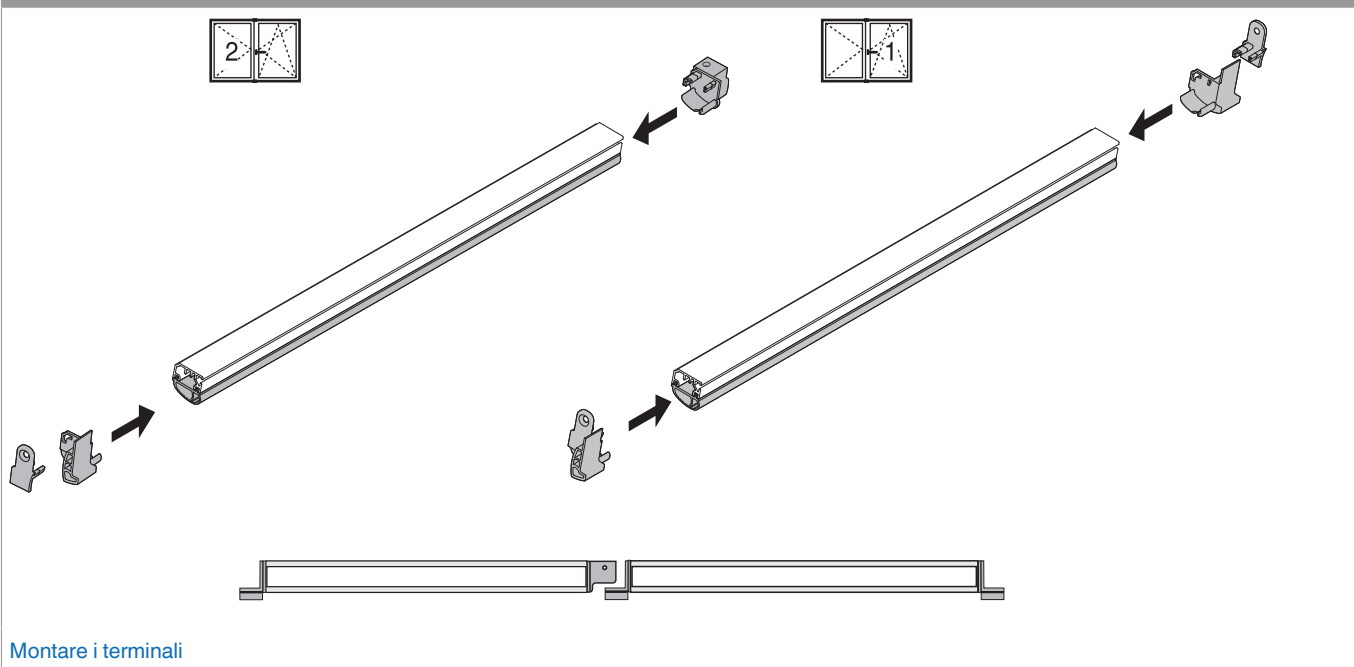

457145 - Confezione terminale per guarnizione telaio AB12 nero

Disegni tecnici

					Nº
	per guarnizione telaio	nero	AB12	20	457145

Montaggio guarnizione

Finestra con 1 anta

Montare i terminali

Finestra con 2 ante

Montare i terminali

Avvitare i terminali sull'anta

Posizionamento terminali