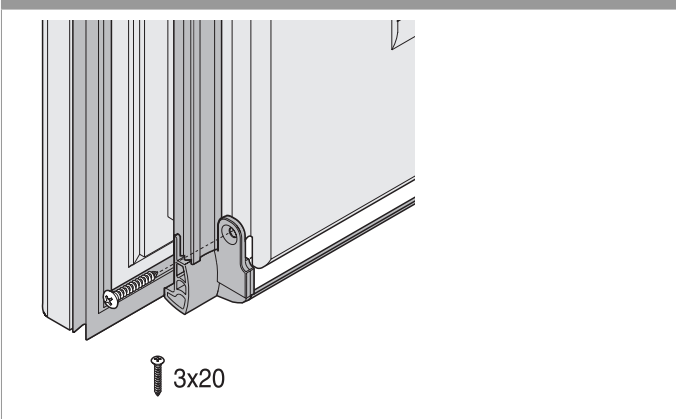

457145 - Confezione terminale per guarnizione telaio AB12 nero

Disegni tecnici

					Nº
	per guarnizione telaio	nero	AB12	20	457145

Montaggio guarnizione

Finestra con 1 anta

Montare i terminali

Finestra con 2 ante

Montare i terminali

Avvitare i terminali sull'anta

Posizionamento terminali