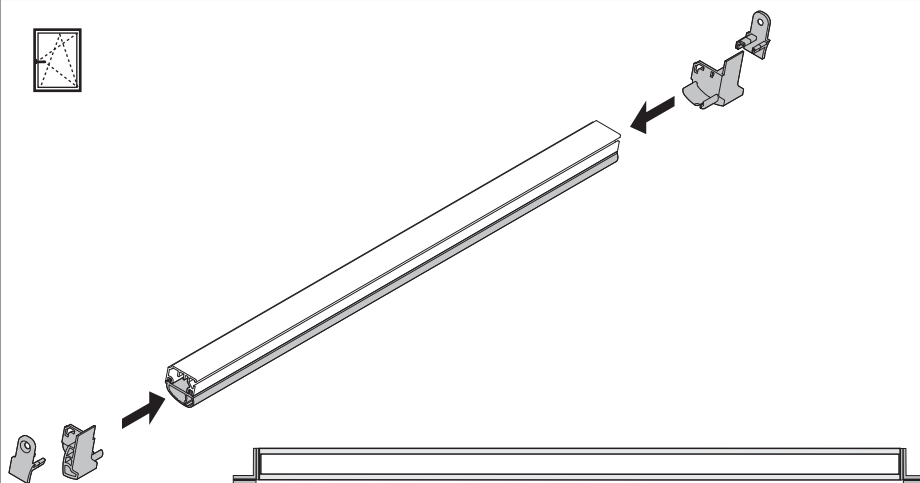

457145 - Confezione terminale per guarnizione telaio AB12 nero

Disegni tecnici

					Nº
	per guarnizione telaio	nero	AB12	20	457145

Montaggio guarnizione

Finestra con 1 anta

Montare i terminali

Finestra con 2 ante

Montare i terminali

Avvitare i terminali sull'anta

Posizionamento terminali