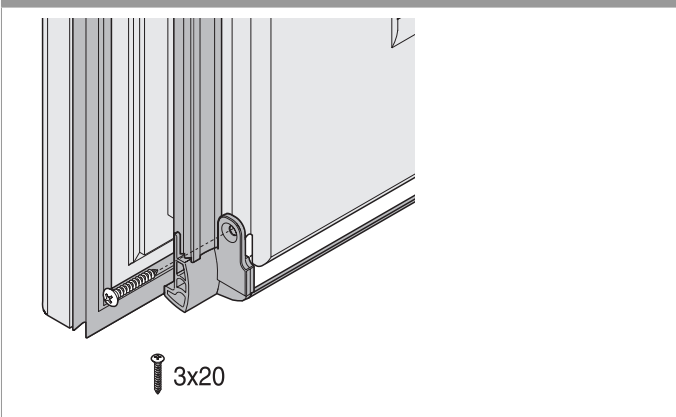

457140 - Confezione terminale per guarnizione anta AB10 nero

Disegni tecnici

					No
	per guarnizione anta	nero	AB10	20	457140

Montaggio guarnizione

Finestra con 1 anta

Montare i terminali

Finestra con 2 ante

Avvitare i terminali sull'anta

Posizionamento terminali