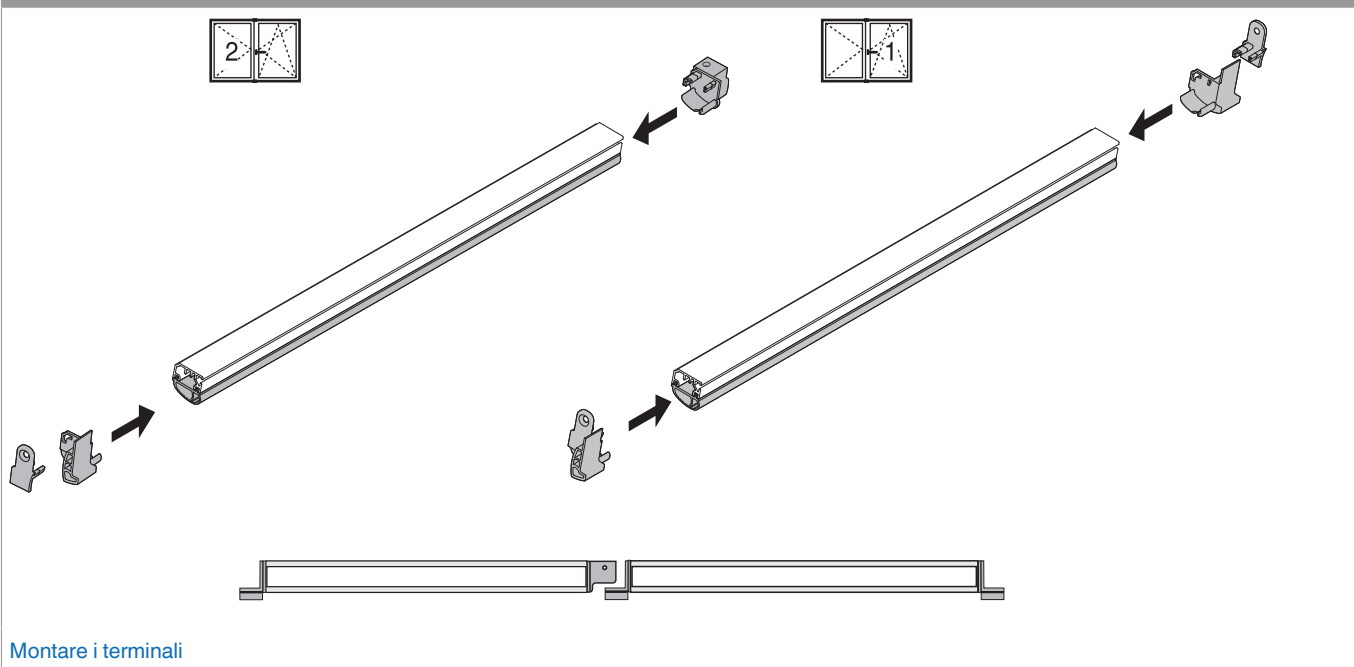

457140 - Confezione terminale per guarnizione anta AB10 nero

Disegni tecnici

					No
	per guarnizione anta	nero	AB10	20	457140

Montaggio guarnizione

Finestra con 1 anta

Montare i terminali

Finestra con 2 ante

Avvitare i terminali sull'anta

Posizionamento terminali