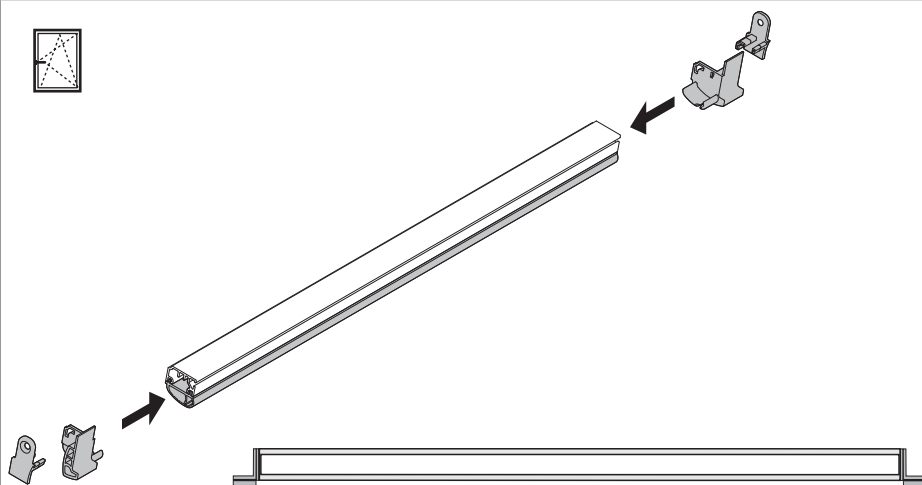

457140 - Confezione terminale per guarnizione anta AB10 nero

Disegni tecnici

					No
	per guarnizione anta	nero	AB10	20	457140

Montaggio guarnizione

Finestra con 1 anta

Montare i terminali

Finestra con 2 ante

Avvitare i terminali sull'anta

Posizionamento terminali