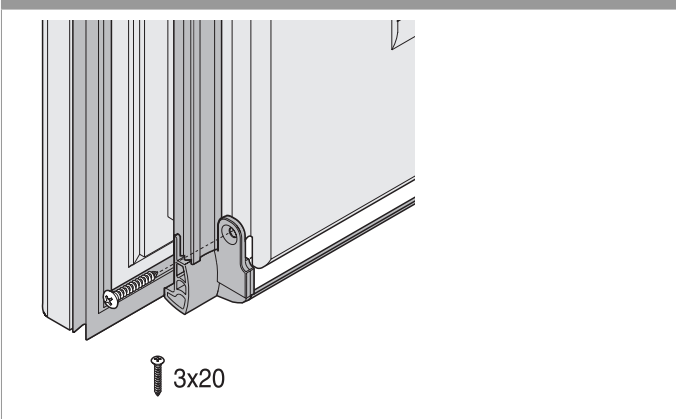

457139 - Confezione terminale per nodo centrale sinistra AB10 nero

Disegni tecnici

					No
	per nodo centrale sinistra	nero	AB10	20	457139

Montaggio guarnizione

Finestra con 1 anta

Montare i terminali

Finestra con 2 ante

Montare i terminali

Avvitare i terminali sull'anta

Confezione terminale nodo centrale

Esecuzione sinistra