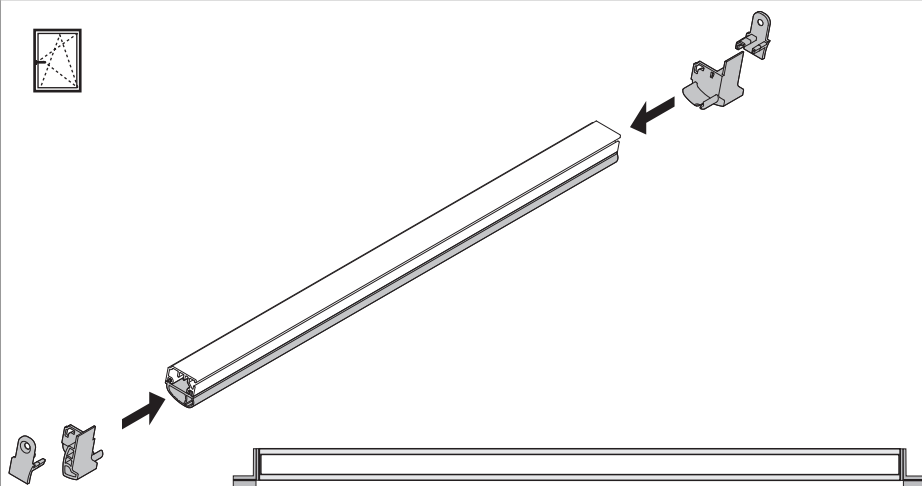

457139 - Confezione terminale per nodo centrale sinistra AB10 nero

Disegni tecnici

					No
	per nodo centrale sinistra	nero	AB10	20	457139

Montaggio guarnizione

Finestra con 1 anta

Montare i terminali

Finestra con 2 ante

Montare i terminali

Avvitare i terminali sull'anta

Confezione terminale nodo centrale

Esecuzione sinistra