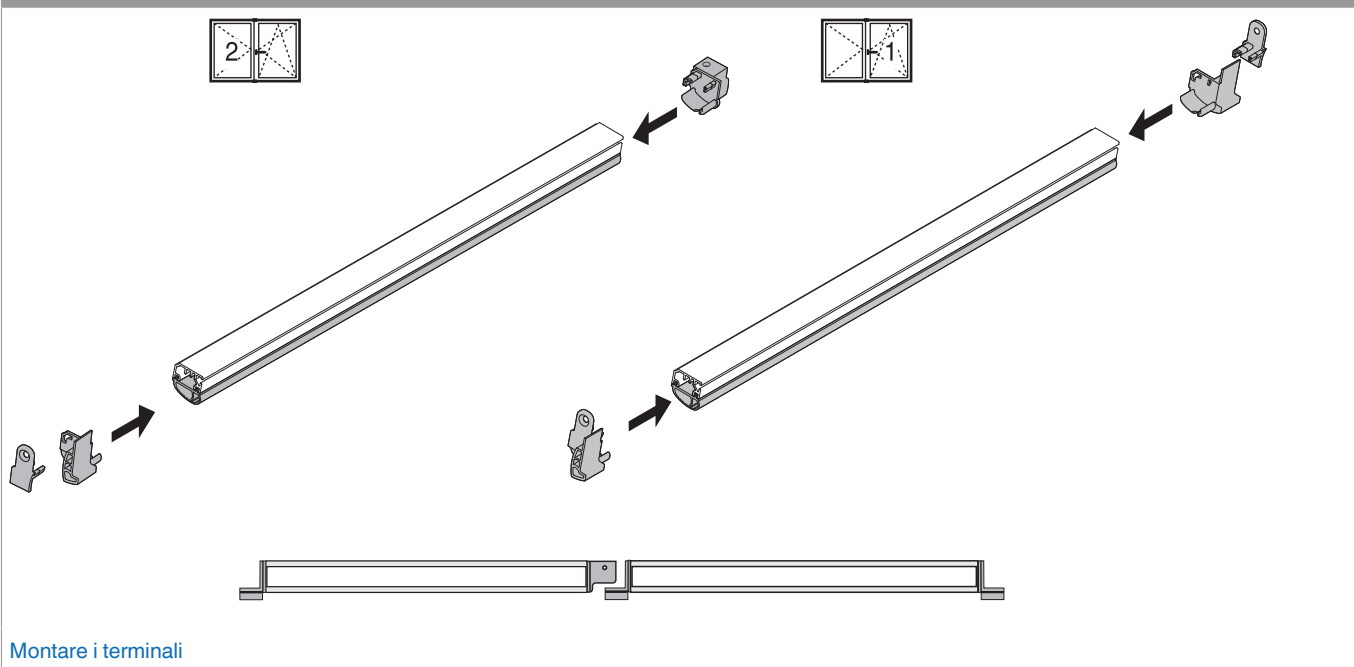

457139 - Confezione terminale per nodo centrale sinistra AB10 nero

Disegni tecnici

					No
	per nodo centrale sinistra	nero	AB10	20	457139

Montaggio guarnizione

Finestra con 1 anta

Montare i terminali

Finestra con 2 ante

Montare i terminali

Avvitare i terminali sull'anta

Confezione terminale nodo centrale

Esecuzione sinistra