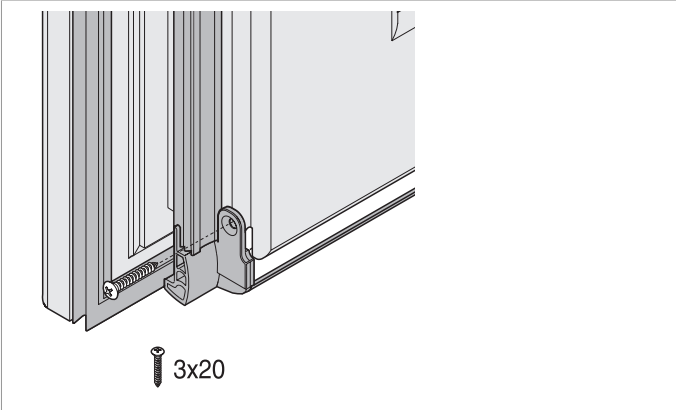

457141 - Confezione terminale per guarnizione telaio AB10 nero

Disegni tecnici

					No
	per guarnizione telaio	nero	AB10	20	457141

Montaggio guarnizione

Finestra con 1 anta

Montare i terminali

Finestra con 2 ante

Avvitare i terminali sull'anta

Posizionamento terminali