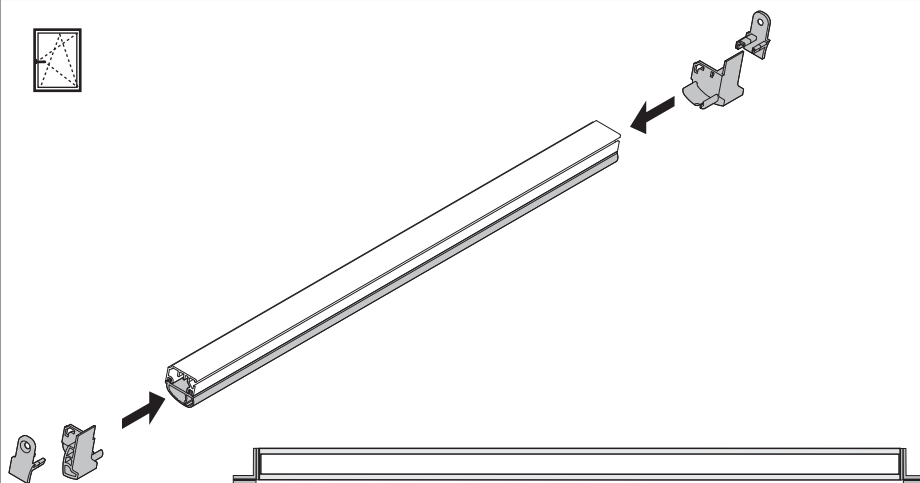

457141 - Confezione terminale per guarnizione telaio AB10 nero

Disegni tecnici

					No
	per guarnizione telaio	nero	AB10	20	457141

Montaggio guarnizione

Finestra con 1 anta

Montare i terminali

Finestra con 2 ante

Avvitare i terminali sull'anta

Posizionamento terminali