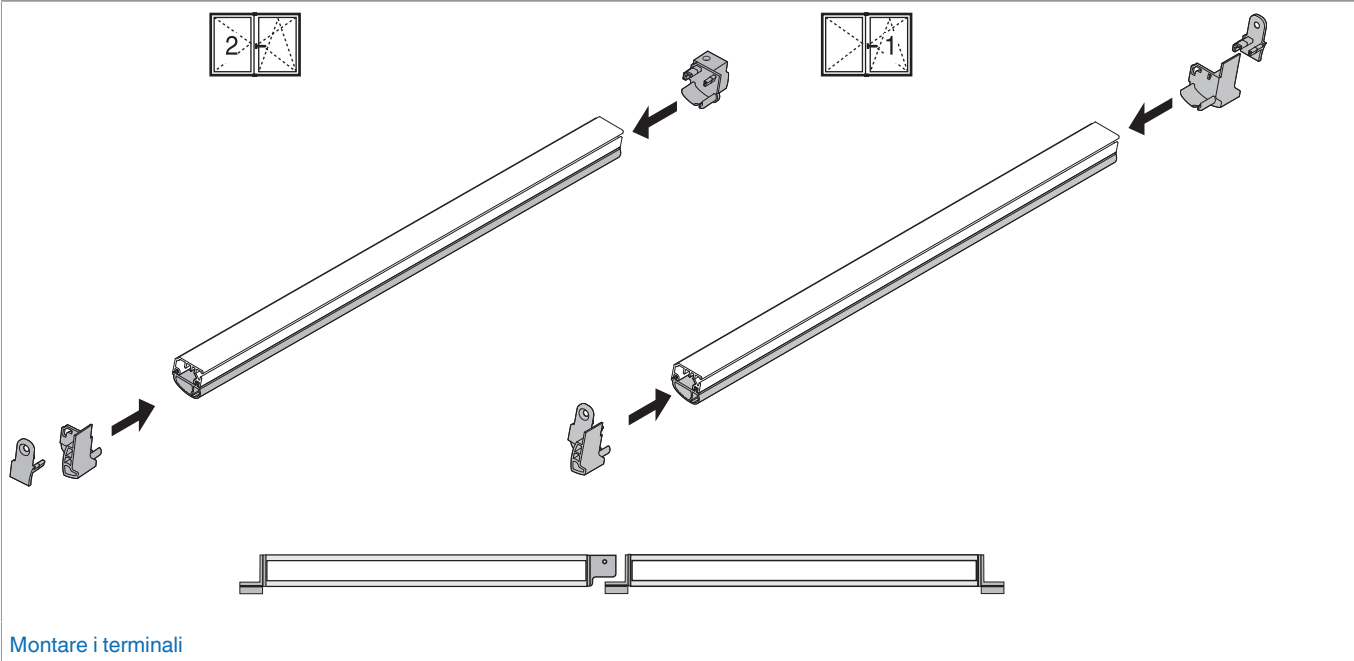

457141 - Confezione terminale per guarnizione telaio AB10 nero

Disegni tecnici

					No
	per guarnizione telaio	nero	AB10	20	457141

Montaggio guarnizione

Finestra con 1 anta

Montare i terminali

Finestra con 2 ante

Avvitare i terminali sull'anta

Posizionamento terminali