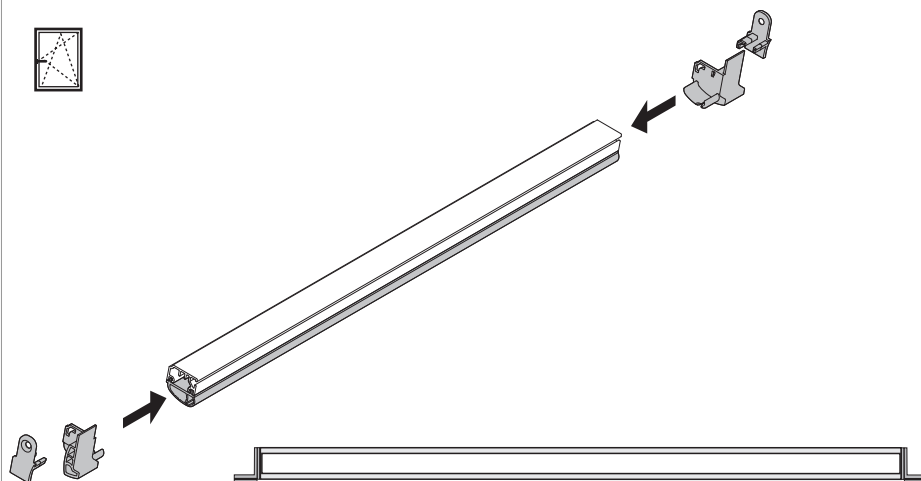

464420 - Confezione terminale per guarnizione anta AB12 basso attrito nero

Disegni tecnici

					No
	per guarnizione anta	nero	AB12 basso attrito	20	464420

Montaggio guarnizione

Finestra con 1 anta

Montare i terminali

Finestra con 2 ante

Avvitare i terminali sull'anta