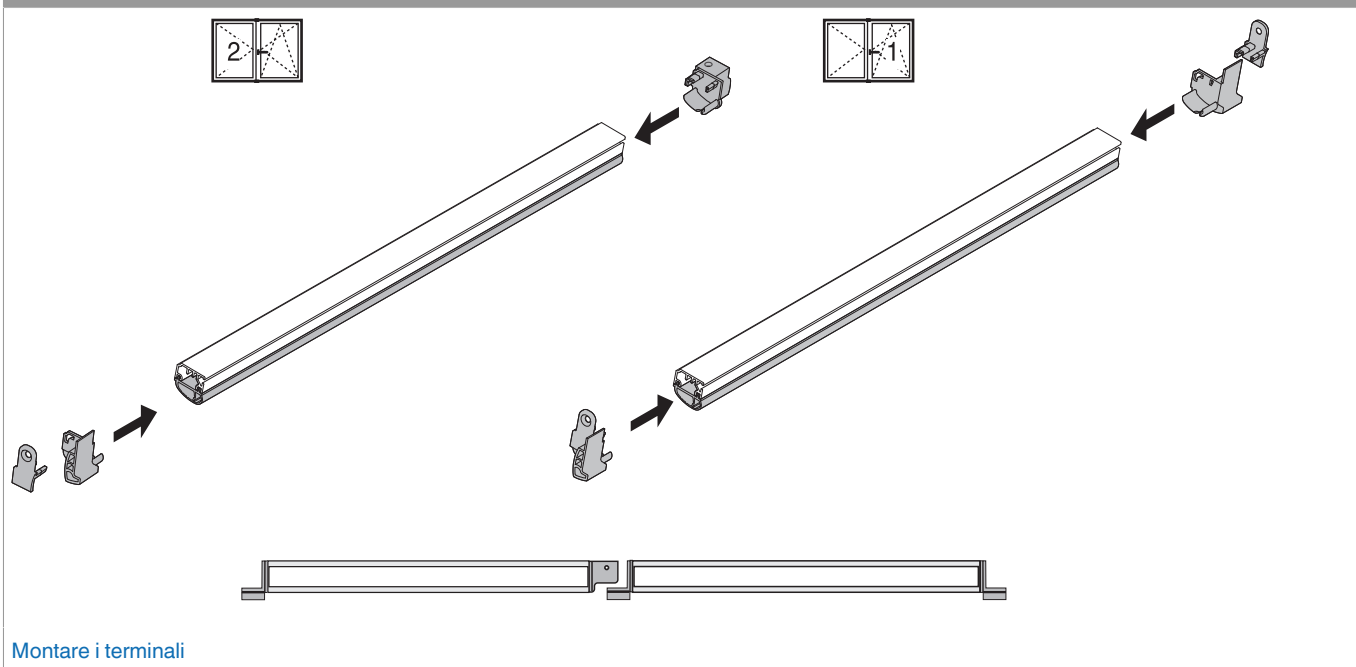

464420 - Confezione terminale per guarnizione anta AB12 basso attrito nero

Disegni tecnici

					No
	per guarnizione anta	nero	AB12 basso attrito	20	464420

Montaggio guarnizione

Finestra con 1 anta

Montare i terminali

Finestra con 2 ante

Avvitare i terminali sull'anta