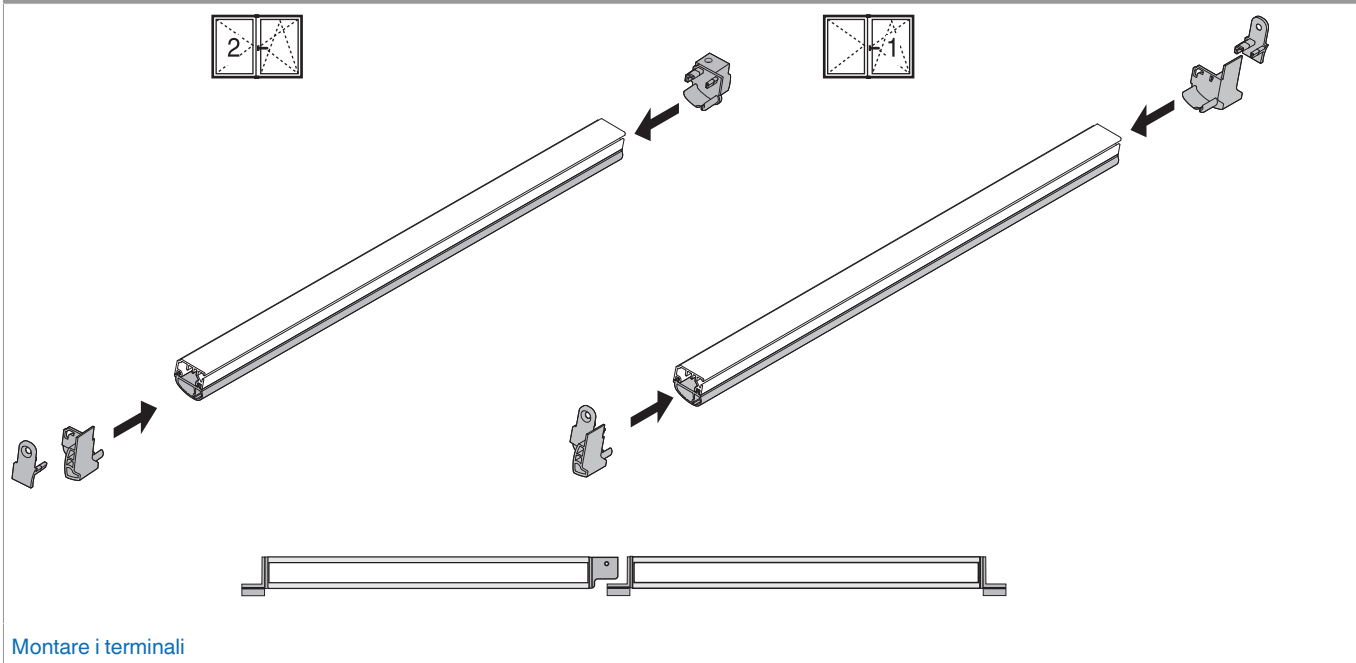

## 464421 - Confezione terminale per guarnizione telaio AB12 basso attrito nero

### Disegni tecnici

					<b>No</b>
	per guarnizione telaio	nero	AB12 basso attrito	20	464421

### Montaggio guarnizione

Finestra con 1 anta

Montare i terminali

Finestra con 2 ante

Avvitare i terminali sull'anta