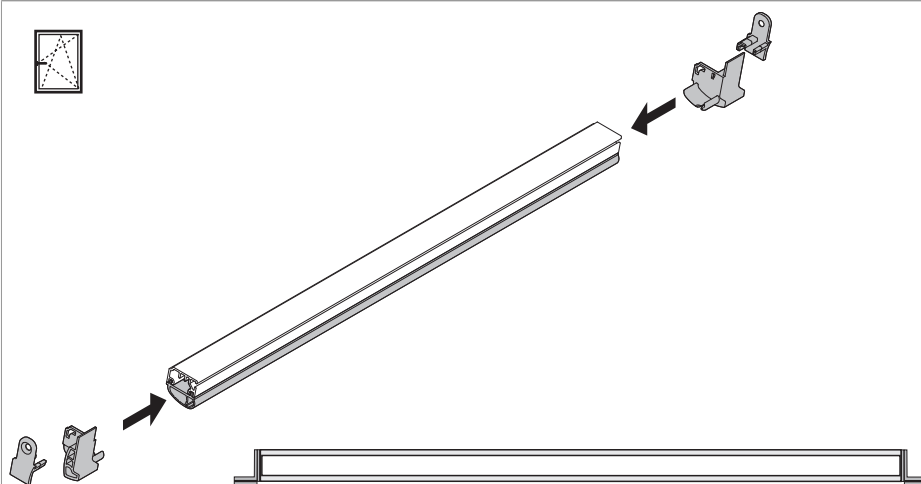

## 464421 - Confezione terminale per guarnizione telaio AB12 basso attrito nero

### Montaggio guarnizione

Finestra con 1 anta

Montare i terminali

Finestra con 2 ante

Avvitare i terminali sull'anta