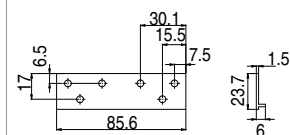

473860 - Spessore per supporto cerniera a scomparsa con Transit Personal S=1,5mm grigio

Disegni tecnici

	L		No
	85,6	100	473860