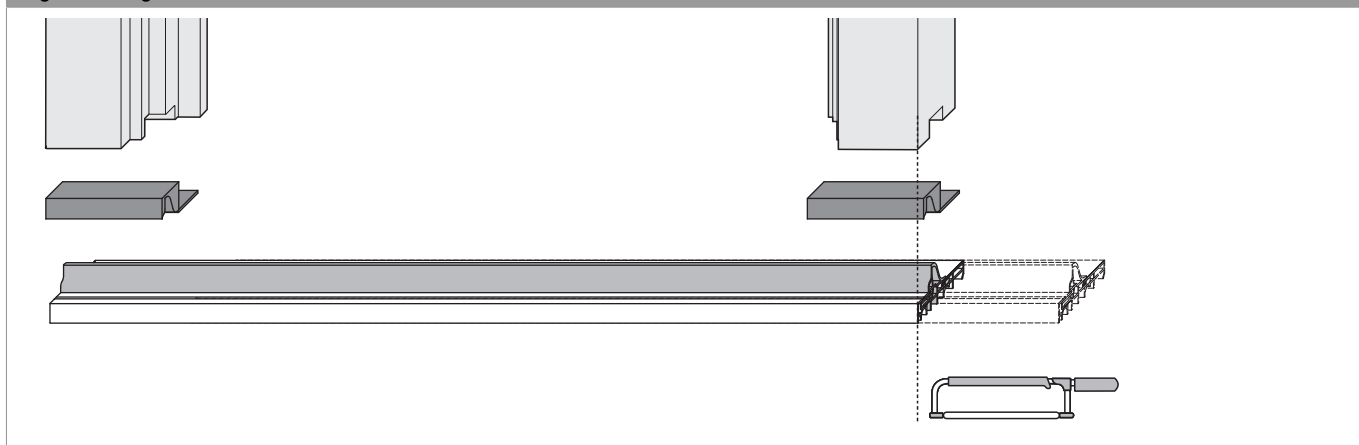

462272 - Tappo di testa per soglia Transit estensibile con guarnizione in battuta porta d'ingresso S=74mm dx+sx nero

Disegni tecnici

		Nº
Tappo di testa per soglia Transit estensibile con guarnizione in battuta porta d'ingresso S=74mm dx+sx nero	50	462272

Montaggio soglia con montante

Tagliare la soglia

Sagomare il tappo di testa secondo il profilo del montante