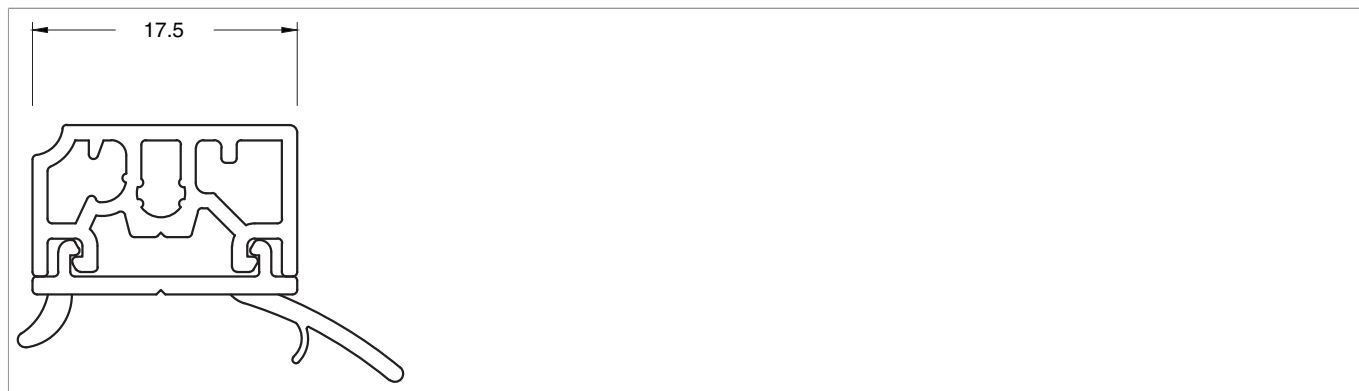

N123000 - Guarnizione anta a labbro per Transit AB12 F3/4 L=2.500mm

Disegni tecnici

			L		Nº
	F3/4	AB12	2.500	10	N123000

Montaggio della guarnizione anta a labbro Transit