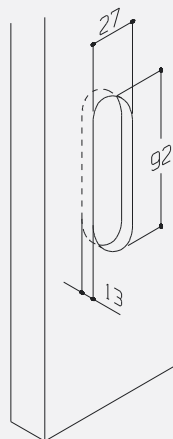

MANIGLIE PER PORTE SCORREVOLI - SLIDING DOOR FLUSH HANDLES

MATERIAL MATERIAL

**INOX
AISI 304**

FINITURA FINISH

F60

INOX SATINATO SATIN S. STEEL

ARTICOLO A RICHIESTA
ARTICLE ON REQUEST

FORO CILINDRO
CENTRALE
CENTRAL
CYLINDER HOLE

FORO CHIAVE
CENTRALE
CENTRAL
KEY HOLE

3663AZB

NICCHIA RETTANGOLARE
FORO CILINDRO INFERIORE
RECTANGULAR FLUSH HANDLES
WITH BOTTOM CYLINDER HOLE

3663AFB

NICCHIA RETTANGOLARE
FORO CHIAVE INFERIORE
RECTANGULAR FLUSH HANDLES
WITH BOTTOM KEY HOLE

3663AC

NICCHIA RETTANGOLARE
CIECA
BLIND RECTANGULAR
FLUSH HANDLE

SCASSO PER PORTA
DOOR DRILLING

FINITURE
A RICHIESTA
FINISHES
ON REQUEST

F61
INOX LUCIDO
POLISHED S. STEEL

F NO
NERO OPACO RAL 9005
MATT BLACK RAL 9005