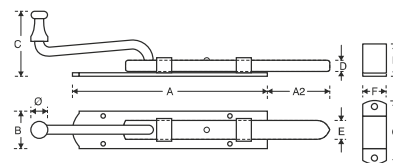

Descrizione Description	Articolo Product code	Finiture Finishes				Misure mm Measures mm											Packaging			Note
		IS	IH	IR		A	A2	B	C	Ø	D	E	F	G	H	U.M.	Pack	Kg		
Serie / Series <b>ASOLO</b> Modello / Model <b>Catenaccio verticale</b> Vertical locking bolt	cm 20 <b>FCS 00094 N3</b>	●	●	●		165	40	45	50	18	8	20					29	pcs	5	2,4
	cm 30 <b>FCS 00094 N5</b>	●	●	●		265	40	45	50	18	8	20					29	pcs	5	3,0
Serie / Series <b>GUBBIO</b> Modello / Model <b>Catenaccio verticale</b> Vertical locking bolt	cm 25 <b>FCS 0700V N4</b>	●	●	●		205	40	50	50	18	8	20					29	pcs	5	2,8
	cm 35 <b>FCS 0700V N6</b>	●	●	●		305	40	50	50	18	8	20					29	pcs	5	3,8
Serie / Series <b>SIENA</b> Modello / Model <b>Catenaccio verticale</b> Vertical locking bolt	cm 25 <b>FCS 0600V N4</b>		●	●	●	210	40	50	50	18	8	20					29	pcs	5	2,6
	cm 35 <b>FCS 0600V N6</b>		●	●	●	310	40	50	50	18	8	20					29	pcs	5	3,7

## ASOLO

Modello  
**Catenaccio verticale**

Model  
**Vertical locking bolt**

Dimensioni /  
Dimensions available  
cm 20  
cm 30

## GUBBIO

Modello  
**Catenaccio verticale**

Model  
**Vertical locking bolt**

Dimensioni /  
Dimensions available  
cm 25  
cm 35

## SIENA

Modello  
**Catenaccio verticale**

Model  
**Vertical locking bolt**

Dimensioni /  
Dimensions available  
cm 25  
cm 35

Articolo fornito con viteria per il fissaggio  
Product supplied with screws for mounting