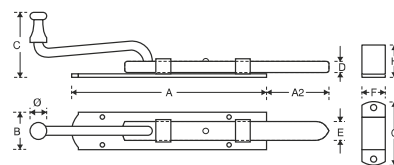

Descrizione Description	Articolo Product code	Finiture Finishes				Misure mm Measures mm											Packaging			Note
		IS	IH	IR		A	A2	B	C	Ø	D	E	F	G	H	U.M.	Pack	Kg		
Serie / Series <b>ASOLO</b> Modello / Model <b>Catenaccio verticale</b> Vertical locking bolt	cm 20 <b>FCS 00094 N3</b>	●	●	●		165	40	45	50	18	8	20					29	pcs	5	2,4
	cm 30 <b>FCS 00094 N5</b>	●	●	●		265	40	45	50	18	8	20					29	pcs	5	3,0
Serie / Series <b>GUBBIO</b> Modello / Model <b>Catenaccio verticale</b> Vertical locking bolt	cm 25 <b>FCS 0700V N4</b>	●	●	●		205	40	50	50	18	8	20					29	pcs	5	2,8
	cm 35 <b>FCS 0700V N6</b>	●	●	●		305	40	50	50	18	8	20					29	pcs	5	3,8
Serie / Series <b>SIENA</b> Modello / Model <b>Catenaccio verticale</b> Vertical locking bolt	cm 25 <b>FCS 0600V N4</b>		●	●	●	210	40	50	50	18	8	20					29	pcs	5	2,6
	cm 35 <b>FCS 0600V N6</b>		●	●	●	310	40	50	50	18	8	20					29	pcs	5	3,7

## ASOLO

Modello  
**Catenaccio verticale**

Model  
**Vertical locking bolt**

Dimensioni /  
Dimensions available  
cm 20  
cm 30

## GUBBIO

Modello  
**Catenaccio verticale**

Model  
**Vertical locking bolt**

Dimensioni /  
Dimensions available  
cm 25  
cm 35

## SIENA

Modello  
**Catenaccio verticale**

Model  
**Vertical locking bolt**

Dimensioni /  
Dimensions available  
cm 25  
cm 35

Articolo fornito con viteria per il fissaggio  
Product supplied with screws for mounting