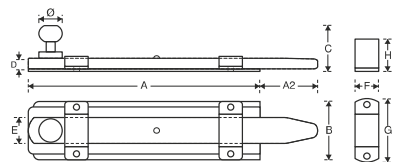

Descrizione Description	Articolo Product code	Finiture Finishes				Misure mm Measures mm											Packaging			Note
		IS	IH	IR		A	A2	B	C	Ø	D	E	F	G	H	U.M.	Pack	Kg		
Serie / Series <b>ASOLO</b> Modello / Model <b>Catenaccio verticale</b> Vertical locking bolt	cm 20 <b>FCS 00094 N3</b>	●	●	●		165	40	45	50	18	8	20					29	pcs	5	2,4
	cm 30 <b>FCS 00094 N5</b>	●	●	●		265	40	45	50	18	8	20					29	pcs	5	3,0
Serie / Series <b>GUBBIO</b> Modello / Model <b>Catenaccio verticale</b> Vertical locking bolt	cm 25 <b>FCS 0700V N4</b>	●	●	●		205	40	50	50	18	8	20					29	pcs	5	2,8
	cm 35 <b>FCS 0700V N6</b>	●	●	●		305	40	50	50	18	8	20					29	pcs	5	3,8
Serie / Series <b>SIENA</b> Modello / Model <b>Catenaccio verticale</b> Vertical locking bolt	cm 25 <b>FCS 0600V N4</b>		●	●	●	210	40	50	50	18	8	20					29	pcs	5	2,6
	cm 35 <b>FCS 0600V N6</b>		●	●	●	310	40	50	50	18	8	20					29	pcs	5	3,7

## ASOLO

Modello  
**Catenaccio verticale**

Model  
**Vertical locking bolt**

Dimensioni /  
Dimensions available  
cm 20  
cm 30

## GUBBIO

Modello  
**Catenaccio verticale**

Model  
**Vertical locking bolt**

Dimensioni /  
Dimensions available  
cm 25  
cm 35

## SIENA

Modello  
**Catenaccio verticale**

Model  
**Vertical locking bolt**

Dimensioni /  
Dimensions available  
cm 25  
cm 35

Articolo fornito con viteria per il fissaggio  
Product supplied with screws for mounting