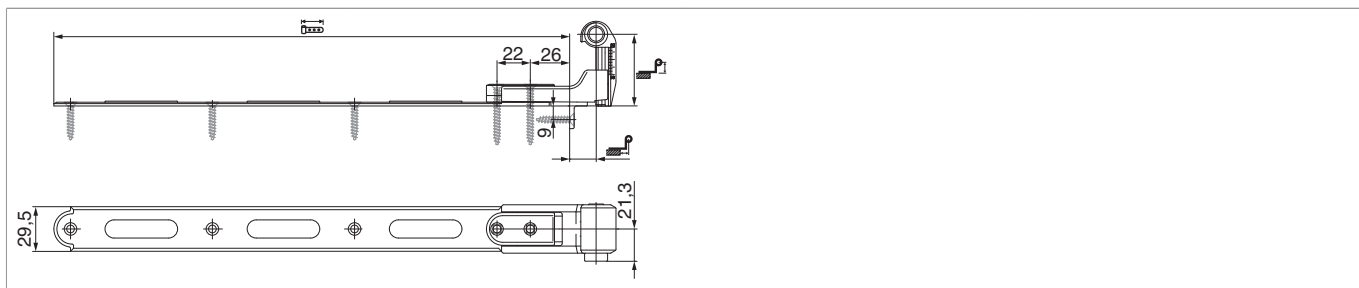

56998 - Bandella lunga monoblocco reg. lat. con ang. d' appogg. GO= 65-100 CR= 18 gr. 3 nero opaco

Disegni tecnici

| nero opaco | gr. 3 | 140 - 210 | 65 - 100 | 18 | 200 | 4 | 20 | No 56998 ¹⁾ |
|------------|-------|-----------|----------|----|-----|---|----|----------------------------------|

¹⁾ Profondità spalletta riferite a persiane con spessore 30 mm