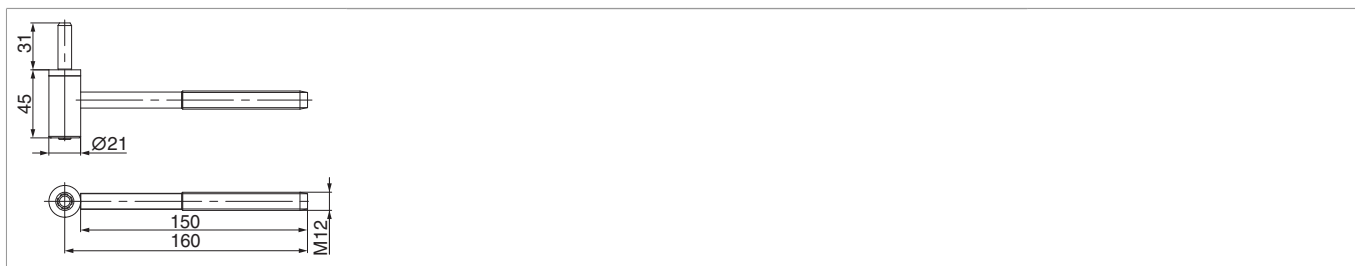

477973 - Cardine a muro Rustico in acciaio M12 con perno a sfilare Ø9 boccola=Ø21 con regolazione in altezza con rondella di sicurezza L160 nero opaco

Disegni tecnici

nero opaco	M12	L160	21	160	24	477973